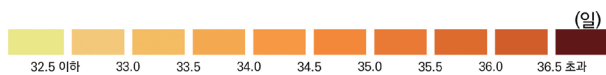

### 3) 강수 극한기후지수

- 서울특별시 현재(2000-2019년) 호우일수는 2.7일로 우리나라 호우일수(2.4일)보다 0.3일 많고 도봉구(3.1일)에서 가장 많이 나타남.
- 서울특별시 현재(2000-2019년) 강수강도는 16.9mm/일로 우리나라 강수강도(16.4mm/일)보다 0.5mm/일 크고 도봉구(18.3mm/일)에서 가장 크게 나타남.
- 서울특별시 현재(2000-2019년) 1일/5일최다강수량은 139.7mm/261.6mm로 우리나라 1일/5일최다강수량(137.8mm/230.4mm)보다 1.9/31.2mm 많고 1일최다강수량은 강동구(145.8mm), 5일최다강수량은 도봉구(297.7mm)에서 가장 많이 나타남.

그림 3-4. 현재(2000-2019년) 서울특별시 강수 관련 극한기후지수 분포

(e) 95퍼센타일강수일수

(f) 99퍼센타일강수일수

(g) 최대무강수지속기간

그림 3-4. 현재(2000-2019년) 서울특별시 강수 관련 극한기후지수 분포(계속)

표 3-7. 현재(2000-2019년) 서울특별시 강수 극한기후지수

구분	호우일수 (일)	강수강도 (mm/일)	1일최다 강수량 (mm)	5일최다 강수량 (mm)	95퍼센타일 강수일수 (일)	99퍼센타일 강수일수 (일)	최대무강수 지속기간 (일)
서울특별시	2.7	16.9	139.7	261.6	3.9	1.2	34.0
강남구	2.8	17.0	144.1	254.1	3.9	1.1	34.8
강동구	2.9	16.9	145.8	264.6	4.0	1.2	33.3
강북구	2.9	17.7	141.8	287.9	4.0	1.2	32.2
강서구	2.5	16.5	133.9	253.1	3.8	1.2	34.4
관악구	2.8	16.7	139.6	242.6	3.8	1.0	34.1
광진구	2.8	17.1	143.4	265.7	4.1	1.2	34.4
구로구	2.5	16.6	134.6	241.9	3.7	1.2	35.4
금천구	3.0	16.7	137.0	236.6	3.8	1.0	36.9
노원구	2.8	17.1	138.9	280.3	4.1	1.3	33.0
도봉구	3.1	18.3	144.2	297.7	4.1	1.1	32.7
동대문구	2.7	17.1	143.4	273.7	4.1	1.2	32.7
동작구	2.6	16.6	139.7	249.1	3.8	1.2	34.7
마포구	2.4	16.8	138.1	259.6	3.6	1.2	33.9
서대문구	2.4	16.7	135.5	264.6	3.7	1.3	33.6
서초구	2.7	16.7	142.2	247.1	4.0	1.1	34.1
성동구	2.8	16.9	143.0	262.8	4.0	1.2	33.9
성북구	2.8	17.2	139.3	279.5	4.0	1.3	32.2
송파구	2.8	16.9	141.6	253.5	3.9	1.1	35.2
양천구	2.5	16.6	133.8	249.5	3.7	1.3	35.0
영등포구	2.6	16.8	139.8	251.8	3.6	1.3	36.4
용산구	2.3	16.2	138.3	251.7	3.9	1.2	33.4
은평구	2.4	16.8	133.5	264.7	3.7	1.2	35.1
종로구	2.6	16.7	136.0	267.9	4.0	1.2	32.9
중구	2.4	16.6	139.6	261.5	4.0	1.2	33.0
종랑구	2.8	17.2	145.0	277.5	4.2	1.1	32.3