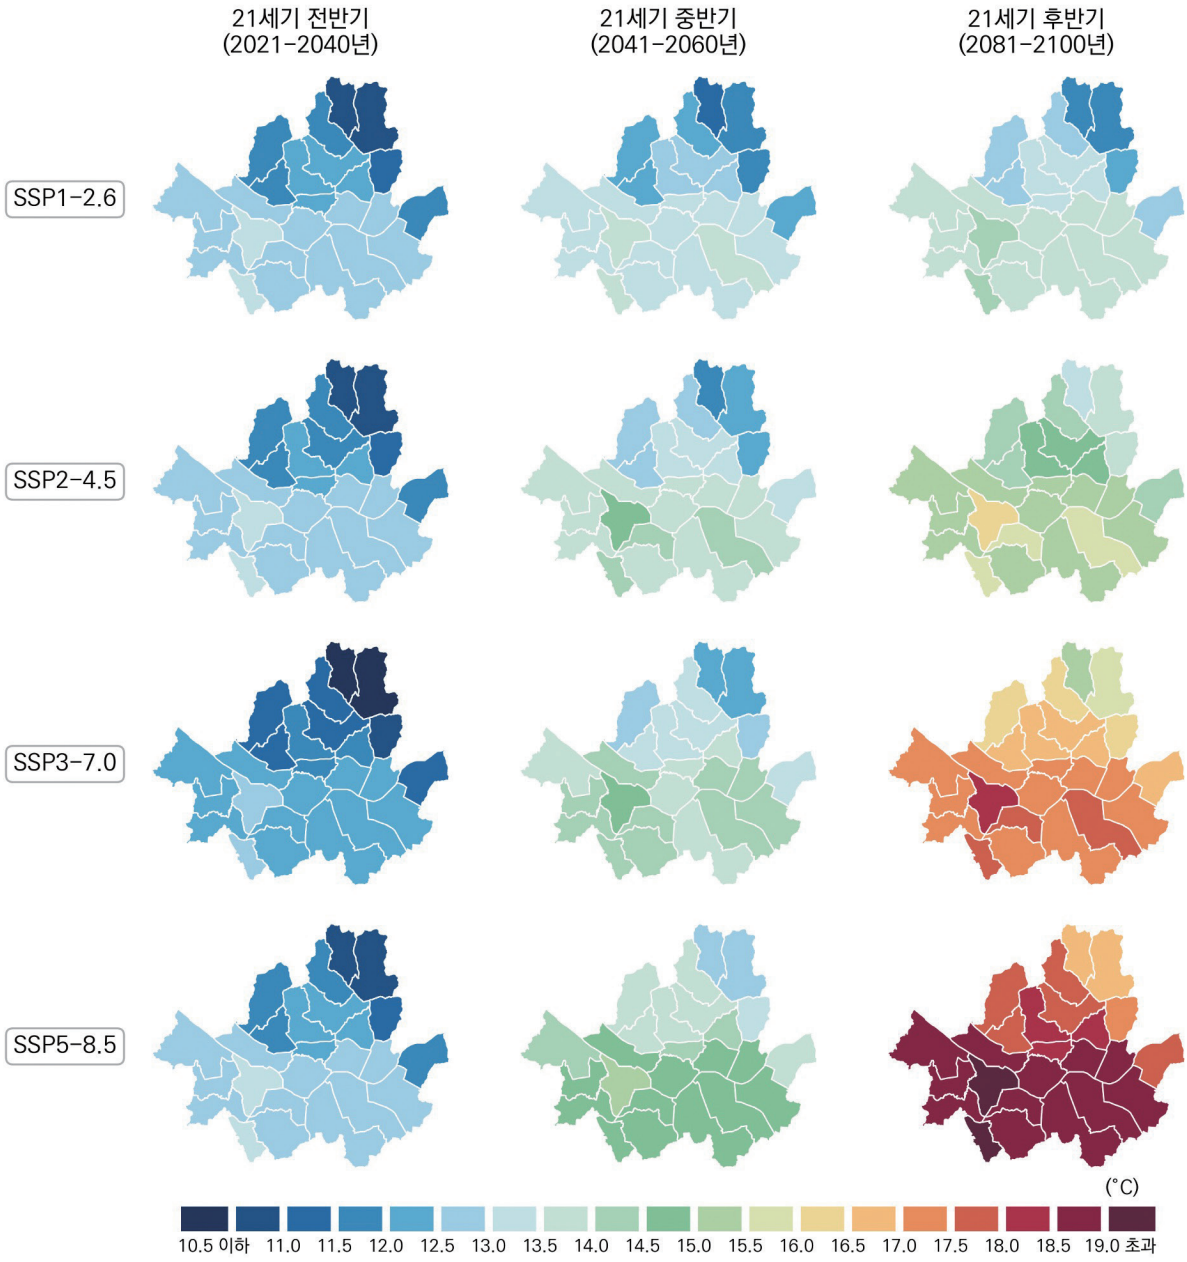

그림 4-12. 서울특별시의 봄철 연평균 최저기온(°C) 전망 분포도

그림 4-13 서울특별시의 여름철 연평균 최저기온(°C) 전망 분포도

그림 4-14. 서울특별시의 가을철 연평균 최저기온(°C) 전망 분포도

그림 4-15. 서울특별시의 겨울철 연평균 최저기온(°C) 전망 분포도

표 4-21. 서울특별시의 계절별 최저기온 21세기 전망과 현재 기후 값 대비 편차(°C)(SSP1-2.6)