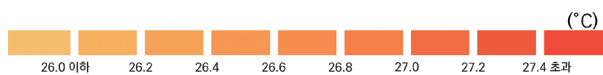

#### ● 여름철 최고기온 관련 지수

- 서울특별시 현재(2000-2019년) 폭염일수는 15.0일로 우리나라 폭염일수(11.8일)보다 3.2일 많고 서초구(18.8일)에서 가장 많이 나타남.
- 서울특별시 현재(2000-2019년) 일최고기온 연최대는 35.9℃로 우리나라 일최고기온 연최대(35.1℃)보다 0.8℃ 높고 서초구(36.5℃)에서 가장 높게 나타남.

#### ● 여름철 최저기온 관련 지수

- 서울특별시 현재(2000-2019년) 열대야일수는 11.3일로 우리나라 열대야일수(5.5일)보다 5.8일 많고 영등포구(16.0일)에서 가장 많이 나타남.
- 서울특별시 현재(2000-2019년) 일최저기온 연최대는 26.8℃로 우리나라 일최저기온 연최대(25.6℃)보다 1.2℃ 높고 영등포구(27.5℃)에서 가장 높게 나타남.

(a) 폭염일수

(b) 열대야일수

(c) 여름일수

(d) 온난일

그림 3-2. 현재(2000-2019년) 서울특별시 고온 관련 극한기후지수 분포

(e) 온난야

(f) 일최고기온 연최대

(g) 일최저기온 연최대