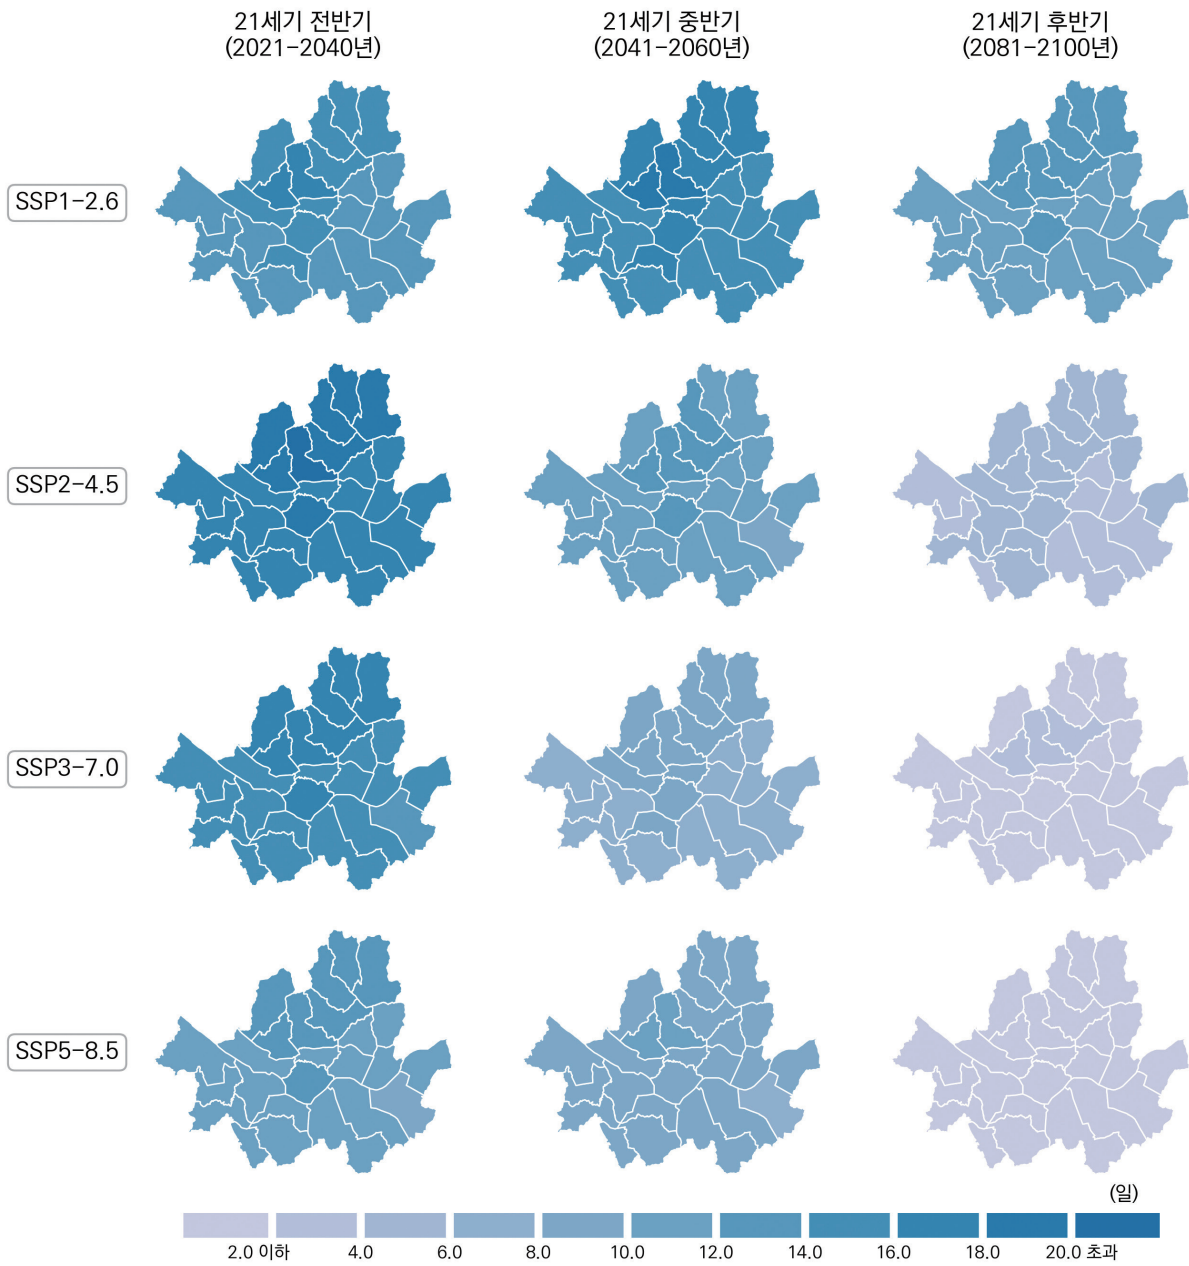

표 4-72. 서울특별시의 한파일수 21세기 전망과 현재 기후 값 대비 편차(일)(SSP5-8.5)

구분	2000-2019	2021-2030	2031-2040	2041-2050	2051-2060	2061-2070	2071-2080	2081-2090	2091-2100	전반기 (2021-2040)	중반기 (2041-2060)	후반기 (2081-2100)
서울특별시	4.4	3.0 -1.4	2.3 -2.1	1.7 -2.7	1.3 -3.1	0.2 -4.2	0.1 -4.3	0.0 -4.4	0.0 -4.4	2.6 -1.8	1.5 -2.9	0.0 -4.4
강남구	3.0	1.5 -1.5	1.4 -1.6	1.0 -2.0	0.8 -2.2	0.1 -2.9	0.0 -3.0	0.0 -3.0	0.0 -3.0	1.4 -1.6	0.9 -2.1	0.0 -3.0
강동구	5.3	3.9 -1.4	2.9 -2.4	2.2 -3.1	1.8 -3.5	0.3 -5.0	0.1 -5.2	0.0 -5.3	0.0 -5.3	3.4 -1.9	2.0 -3.3	0.0 -5.3
강북구	5.9	4.3 -1.6	3.2 -2.7	2.4 -3.5	1.9 -4.0	0.4 -5.5	0.1 -5.8	0.0 -5.9	0.0 -5.9	3.8 -2.1	2.2 -3.7	0.0 -5.9
강서구	3.5	2.4 -1.1	1.9 -1.6	1.3 -2.2	1.0 -2.5	0.1 -3.4	0.0 -3.5	0.0 -3.5	0.0 -3.5	2.2 -1.3	1.1 -2.4	0.0 -3.5
관악구	3.3	1.8 -1.5	1.5 -1.8	1.0 -2.3	0.8 -2.5	0.1 -3.2	0.0 -3.3	0.0 -3.3	0.0 -3.3	1.7 -1.6	0.9 -2.4	0.0 -3.3
광진구	3.3	1.9 -1.4	1.7 -1.6	1.3 -2.0	1.0 -2.3	0.1 -3.2	0.0 -3.3	0.0 -3.3	0.0 -3.3	1.8 -1.5	1.2 -2.1	0.0 -3.3
구로구	3.6	2.1 -1.5	1.7 -1.9	1.2 -2.4	0.9 -2.7	0.1 -3.5	0.0 -3.6	0.0 -3.6	0.0 -3.6	1.9 -1.7	1.0 -2.6	0.0 -3.6
금천구	3.0	1.3 -1.7	1.2 -1.8	0.7 -2.3	0.5 -2.5	0.0 -3.0	0.0 -3.0	0.0 -3.0	0.0 -3.0	1.2 -1.8	0.6 -2.4	0.0 -3.0
노원구	7.9	6.2 -1.7	4.5 -3.4	3.4 -4.5	2.8 -5.1	0.7 -7.2	0.3 -7.6	0.1 -7.8	0.0 -7.9	5.4 -2.5	3.1 -4.8	0.0 -7.9
도봉구	8.1	6.3 -1.8	4.6 -3.5	3.4 -4.7	2.9 -5.2	0.7 -7.4	0.3 -7.8	0.1 -8.0	0.0 -8.1	5.4 -2.7	3.1 -5.0	0.0 -8.1
동대문구	3.8	2.6 -1.2	2.1 -1.7	1.6 -2.2	1.3 -2.5	0.1 -3.7	0.0 -3.8	0.0 -3.8	0.0 -3.8	2.3 -1.5	1.4 -2.4	0.0 -3.8
동작구	3.5	2.1 -1.4	1.6 -1.9	1.2 -2.3	0.9 -2.6	0.1 -3.4	0.0 -3.5	0.0 -3.5	0.0 -3.5	1.9 -1.6	1.0 -2.5	0.0 -3.5
마포구	3.9	2.6 -1.3	2.0 -1.9	1.4 -2.5	1.1 -2.8	0.1 -3.8	0.0 -3.9	0.0 -3.9	0.0 -3.9	2.3 -1.6	1.2 -2.7	0.0 -3.9
서대문구	5.5	4.0 -1.5	3.0 -2.5	2.2 -3.3	1.7 -3.8	0.3 -5.2	0.1 -5.4	0.0 -5.5	0.0 -5.5	3.5 -2.0	2.0 -3.5	0.0 -5.5
서초구	3.4	2.1 -1.3	1.7 -1.7	1.2 -2.2	1.0 -2.4	0.1 -3.3	0.0 -3.4	0.0 -3.4	0.0 -3.4	1.9 -1.5	1.1 -2.3	0.0 -3.4
성동구	3.2	1.9 -1.3	1.6 -1.6	1.2 -2.0	1.0 -2.2	0.1 -3.1	0.0 -3.2	0.0 -3.2	0.0 -3.2	1.7 -1.5	1.1 -2.1	0.0 -3.2
성북구	5.0	3.7 -1.3	2.7 -2.3	2.1 -2.9	1.6 -3.4	0.3 -4.7	0.1 -4.9	0.0 -5.0	0.0 -5.0	3.2 -1.8	1.9 -3.1	0.0 -5.0
송파구	3.3	1.9 -1.4	1.7 -1.6	1.2 -2.1	1.0 -2.3	0.1 -3.2	0.0 -3.3	0.0 -3.3	0.0 -3.3	1.8 -1.5	1.1 -2.2	0.0 -3.3
양천구	3.3	2.0 -1.3	1.7 -1.6	1.1 -2.2	0.8 -2.5	0.1 -3.2	0.0 -3.3	0.0 -3.3	0.0 -3.3	1.8 -1.5	1.0 -2.3	0.0 -3.3
영등포구	2.9	1.4 -1.5	1.2 -1.7	0.8 -2.1	0.6 -2.3	0.0 -2.9	0.0 -2.9	0.0 -2.9	0.0 -2.9	1.3 -1.6	0.7 -2.2	0.0 -2.9
용산구	3.9	2.5 -1.4	2.0 -1.9	1.4 -2.5	1.1 -2.8	0.1 -3.8	0.0 -3.9	0.0 -3.9	0.0 -3.9	2.3 -1.6	1.3 -2.6	0.0 -3.9
은평구	6.3	4.6 -1.7	3.5 -2.8	2.6 -3.7	2.0 -4.3	0.4 -5.9	0.1 -6.2	0.0 -6.3	0.0 -6.3	4.0 -2.3	2.3 -4.0	0.0 -6.3
종로구	5.2	3.7 -1.5	2.8 -2.4	2.1 -3.1	1.6 -3.6	0.3 -4.9	0.1 -5.1	0.0 -5.2	0.0 -5.2	3.2 -2.0	1.8 -3.4	0.0 -5.2
중구	3.8	2.6 -1.2	2.1 -1.7	1.5 -2.3	1.2 -2.6	0.1 -3.7	0.0 -3.8	0.0 -3.8	0.0 -3.8	2.3 -1.5	1.3 -2.5	0.0 -3.8
종량구	6.7	5.1 -1.6	3.7 -3.0	2.9 -3.8	2.4 -4.3	0.5 -6.2	0.3 -6.4	0.1 -6.6	0.0 -6.7	4.4 -2.3	2.6 -4.1	0.0 -6.7