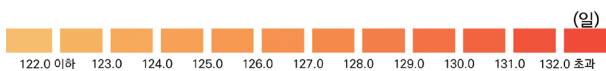

#### ● 여름철 최고기온 관련 지수

- 서울특별시 현재(2000-2019년) 폭염일수는 15.0일로 우리나라 폭염일수(11.8일)보다 3.2일 많고 서초구(18.8일)에서 가장 많이 나타남.
- 서울특별시 현재(2000-2019년) 일최고기온 연최대는 35.9℃로 우리나라 일최고기온 연최대(35.1℃)보다 0.8℃ 높고 서초구(36.5℃)에서 가장 높게 나타남.

#### ● 여름철 최저기온 관련 지수

- 서울특별시 현재(2000-2019년) 열대야일수는 11.3일로 우리나라 열대야일수(5.5일)보다 5.8일 많고 영등포구(16.0일)에서 가장 많이 나타남.
- 서울특별시 현재(2000-2019년) 일최저기온 연최대는 26.8℃로 우리나라 일최저기온 연최대(25.6℃)보다 1.2℃ 높고 영등포구(27.5℃)에서 가장 높게 나타남.

(a) 폭염일수

(b) 열대야일수

(c) 여름일수

(d) 온난일

그림 3-2. 현재(2000-2019년) 서울특별시 고온 관련 극한기후지수 분포

(e) 온난야

(f) 일최고기온 연최대

(g) 일최저기온 연최대