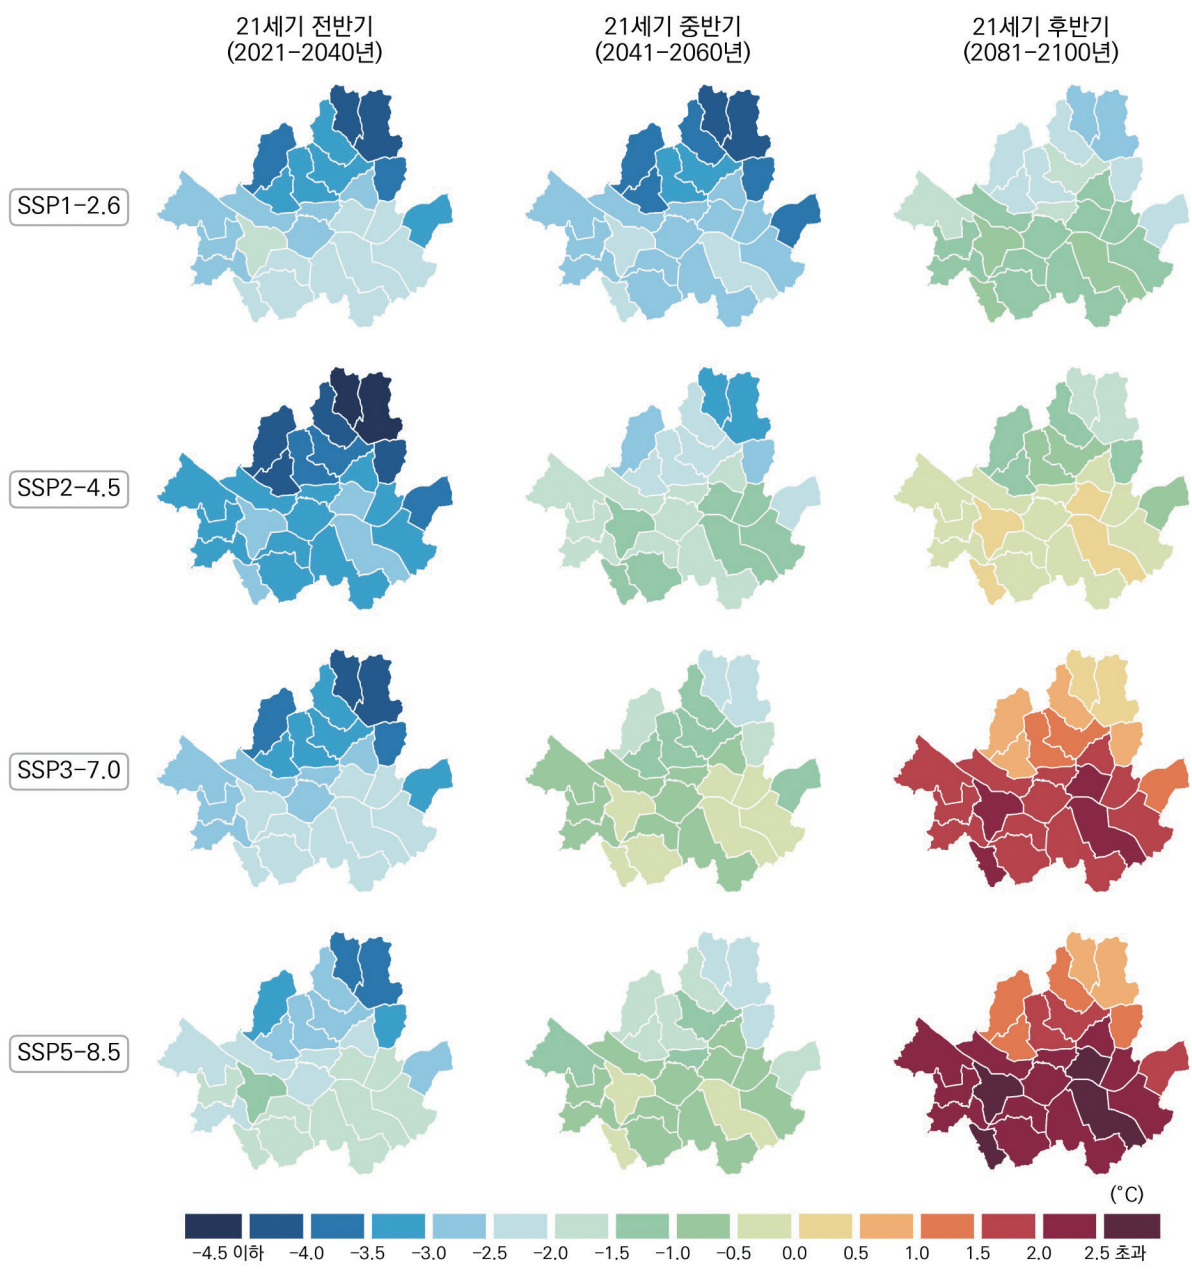

그림 4-12. 서울특별시의 봄철 연평균 최저기온(°C) 전망 분포도

그림 4-13 서울특별시의 여름철 연평균 최저기온(°C) 전망 분포도

그림 4-14. 서울특별시의 가을철 연평균 최저기온(°C) 전망 분포도

그림 4-15. 서울특별시의 겨울철 연평균 최저기온(°C) 전망 분포도

표 4-21. 서울특별시의 계절별 최저기온 21세기 전망과 현재 기후 값 대비 편차(°C)(SSP1-2.6)