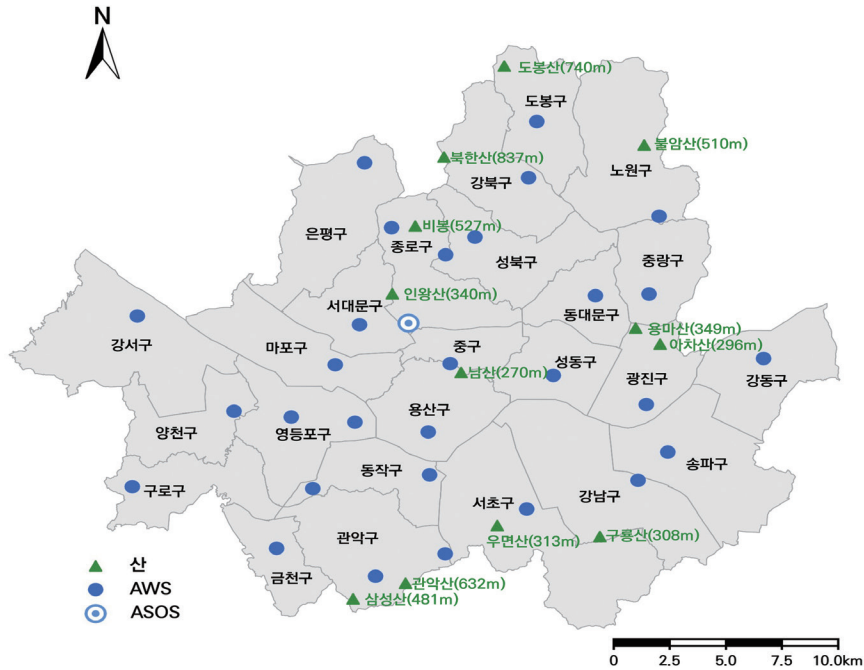

#### 1) 분석 지역

- 서울특별시 시군구(총 25개): 강남구, 강동구, 강북구, 강서구, 관악구, 광진구, 구로구, 금천구, 노원구, 도봉구, 동대문구, 동작구, 마포구, 서대문구, 서초구, 성동구, 성북구, 송파구, 양천구, 영등포구, 용산구, 은평구, 종로구, 중구, 중랑구

그림 2-1. 서울특별시 행정구역 구분과 관측지점 위치