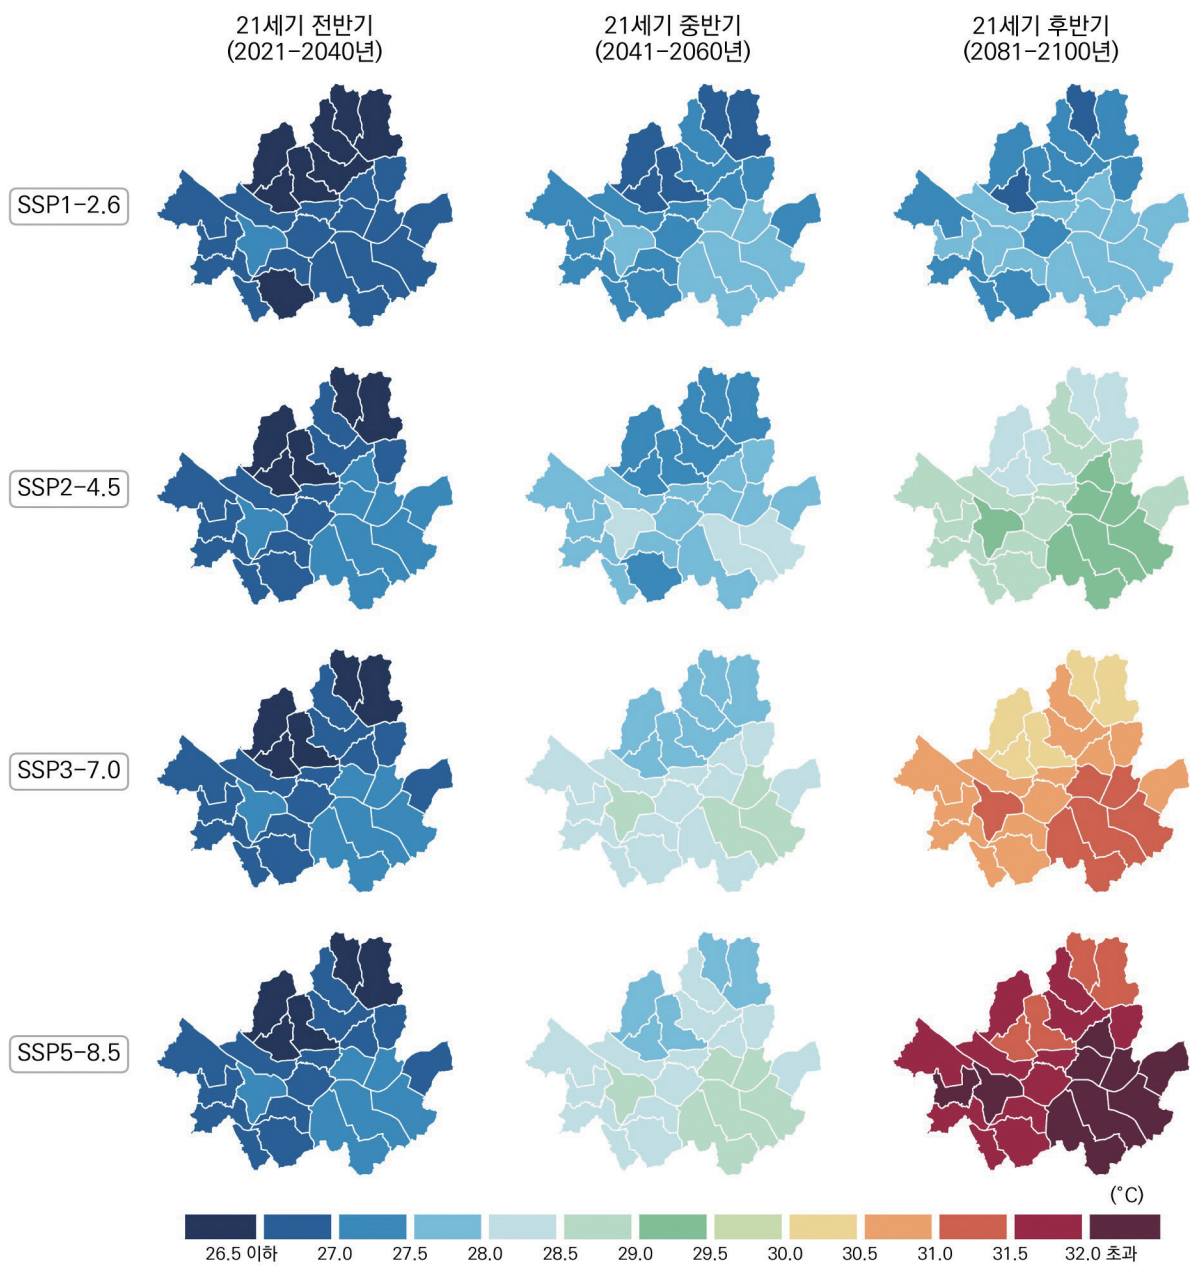

그림 4-2. 서울특별시의 봄철 연평균기온(°C) 전망 분포도

그림 4-3. 서울특별시의 여름철 연평균기온(°C) 전망 분포도

그림 4-4. 서울특별시의 가을철 연평균기온(°C) 전망 분포도

그림 4-5. 서울특별시의 겨울철 연평균기온(°C) 전망 분포도

표 4-5. 서울특별시의 계절별 평균기온 21세기 전망과 현재 기후 값 대비 편차(°C)(SSP1-2.6)

구분	전반기(2021-2040년)				중반기(2041-2060년)				후반기(2081-2100년)			
	봄	여름	가을	겨울	봄	여름	가을	겨울	봄	여름	가을	겨울
서울특별시	13.8	26.6	16.6	1.2	13.8	27.3	17.1	0.9	14.8	27.5	17.5	2.3
	+1.1	+1.5	+1.6	+1.5	+1.1	+2.2	+2.1	+1.2	+2.1	+2.4	+2.5	+2.6
강남구	14.3	27.0	17.0	1.8	14.3	27.7	17.5	1.4	15.3	27.9	18.0	2.8
	+1.1	+1.5	+1.5	+1.6	+1.1	+2.2	+2.0	+1.2	+2.1	+2.4	+2.5	+2.6
강동구	14.0	26.8	16.4	1.1	14.0	27.5	16.9	0.8	15.0	27.7	17.3	2.2
	+1.1	+1.5	+1.5	+1.5	+1.1	+2.2	+2.0	+1.2	+2.1	+2.4	+2.4	+2.6
강북구	13.6	26.4	16.1	0.8	13.6	27.1	16.6	0.5	14.6	27.3	17.1	1.9
	+1.1	+1.5	+1.5	+1.5	+1.1	+2.2	+2.0	+1.2	+2.1	+2.4	+2.5	+2.6
강서구	13.7	26.7	16.8	1.3	13.7	27.3	17.3	1.0	14.7	27.5	17.7	2.4
	+1.1	+1.5	+1.6	+1.5	+1.1	+2.1	+2.1	+1.2	+2.1	+2.3	+2.5	+2.6
관악구	13.8	26.5	16.8	1.5	13.8	27.2	17.3	1.2	14.8	27.4	17.7	2.5
	+1.2	+1.5	+1.6	+1.5	+1.2	+2.2	+2.1	+1.2	+2.2	+2.4	+2.5	+2.5
광진구	14.2	27.0	16.8	1.6	14.3	27.7	17.4	1.3	15.2	27.8	17.8	2.7
	+1.1	+1.5	+1.5	+1.5	+1.2	+2.2	+2.1	+1.2	+2.1	+2.3	+2.5	+2.6
구로구	13.7	26.7	16.8	1.3	13.7	27.3	17.3	1.0	14.7	27.5	17.7	2.4
	+1.1	+1.5	+1.6	+1.5	+1.1	+2.1	+2.1	+1.2	+2.1	+2.3	+2.5	+2.6
금천구	13.8	26.6	17.0	1.7	13.8	27.2	17.5	1.4	14.8	27.5	17.9	2.7
	+1.2	+1.5	+1.6	+1.5	+1.2	+2.1	+2.1	+1.2	+2.2	+2.4	+2.5	+2.5
노원구	13.3	26.2	15.7	0.5	13.4	26.9	16.2	0.2	14.4	27.1	16.7	1.6
	+1.1	+1.5	+1.5	+1.5	+1.2	+2.2	+2.0	+1.2	+2.2	+2.4	+2.5	+2.6
도봉구	13.3	26.1	15.6	0.5	13.3	26.8	16.1	0.2	14.3	27.0	16.6	1.5
	+1.1	+1.5	+1.5	+1.5	+1.1	+2.2	+2.0	+1.2	+2.1	+2.4	+2.5	+2.5
동대문구	14.1	26.9	16.7	1.5	14.1	27.5	17.2	1.1	15.1	27.7	17.6	2.5
	+1.1	+1.5	+1.6	+1.6	+1.1	+2.1	+2.1	+1.2	+2.1	+2.3	+2.5	+2.6
동작구	13.8	26.7	16.9	1.4	13.8	27.4	17.4	1.1	14.8	27.6	17.8	2.4
	+1.1	+1.5	+1.6	+1.5	+1.1	+2.2	+2.1	+1.2	+2.1	+2.4	+2.5	+2.5
마포구	13.8	26.7	16.8	1.3	13.8	27.3	17.3	1.0	14.8	27.6	17.8	2.4
	+1.1	+1.5	+1.6	+1.5	+1.1	+2.1	+2.1	+1.2	+2.1	+2.4	+2.6	+2.6
서대문구	13.2	26.1	16.1	0.7	13.2	26.7	16.6	0.4	14.2	26.9	17.1	1.8
	+1.1	+1.5	+1.5	+1.5	+1.1	+2.1	+2.0	+1.2	+2.1	+2.3	+2.5	+2.6
서초구	14.1	26.9	16.8	1.5	14.1	27.6	17.4	1.2	15.1	27.8	17.8	2.6
	+1.1	+1.4	+1.5	+1.5	+1.1	+2.1	+2.1	+1.2	+2.1	+2.3	+2.5	+2.6
성동구	14.2	26.9	16.9	1.6	14.2	27.6	17.4	1.3	15.2	27.8	17.9	2.7
	+1.1	+1.5	+1.5	+1.5	+1.1	+2.2	+2.0	+1.2	+2.1	+2.4	+2.5	+2.6
성북구	13.6	26.4	16.3	0.9	13.6	27.1	16.8	0.6	14.6	27.3	17.2	2.0
	+1.1	+1.4	+1.6	+1.4	+1.1	+2.1	+2.1	+1.1	+2.1	+2.3	+2.5	+2.5
송파구	14.3	27.0	16.9	1.7	14.3	27.7	17.4	1.4	15.3	27.9	17.9	2.8
	+1.1	+1.4	+1.5	+1.5	+1.1	+2.1	+2.0	+1.2	+2.1	+2.3	+2.5	+2.6
양천구	13.8	26.8	16.9	1.4	13.8	27.5	17.4	1.1	14.8	27.7	17.9	2.5
	+1.1	+1.5	+1.5	+1.5	+1.1	+2.2	+2.0	+1.2	+2.1	+2.4	+2.5	+2.6
영등포구	14.1	27.1	17.2	1.7	14.1	27.7	17.8	1.4	15.1	27.9	18.2	2.8
	+1.1	+1.5	+1.5	+1.5	+1.1	+2.1	+2.1	+1.2	+2.1	+2.3	+2.5	+2.6
용산구	13.7	26.6	16.7	1.2	13.7	27.2	17.2	0.9	14.7	27.5	17.6	2.2
	+1.1	+1.5	+1.6	+1.6	+1.1	+2.1	+2.1	+1.3	+2.1	+2.4	+2.5	+2.6
은평구	13.4	26.3	16.1	0.7	13.4	27.0	16.6	0.4	14.4	27.2	17.1	1.8
	+1.1	+1.5	+1.5	+1.5	+1.1	+2.2	+2.0	+1.2	+2.1	+2.4	+2.5	+2.6
종로구	13.4	26.2	16.2	0.8	13.4	26.9	16.7	0.5	14.4	27.1	17.1	1.9
	+1.1	+1.5	+1.6	+1.5	+1.1	+2.2	+2.1	+1.2	+2.1	+2.4	+2.5	+2.6
중구	13.9	26.7	16.7	1.3	13.9	27.4	17.2	1.0	14.9	27.6	17.6	2.3
	+1.1	+1.5	+1.6	+1.5	+1.1	+2.2	+2.1	+1.2	+2.1	+2.4	+2.5	+2.5
종랑구	13.8	26.6	16.1	0.9	13.8	27.3	16.6	0.6	14.8	27.4	17.1	2.0
	+1.1	+1.5	+1.5	+1.5	+1.1	+2.2	+2.0	+1.2	+2.1	+2.3	+2.5	+2.6