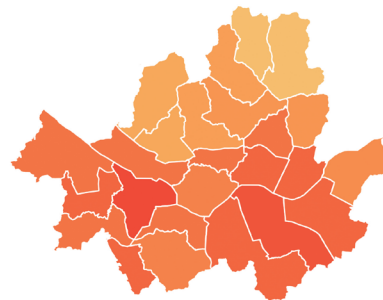

2. 극한기후지수

1) 고온 극한기후지수

● 여름철 최고기온 관련 지수

- 서울특별시 현재(2000-2019년) 폭염일수는 15.0일로 우리나라 폭염일수(11.8일)보다 3.2일 많고 서초구(18.8일)에서 가장 많이 나타남.
- 서울특별시 현재(2000-2019년) 일최고기온 연최대는 35.9℃로 우리나라 일최고기온 연최대(35.1℃)보다 0.8℃ 높고 서초구(36.5℃)에서 가장 높게 나타남.

● 여름철 최저기온 관련 지수

- 서울특별시 현재(2000-2019년) 열대야일수는 11.3일로 우리나라 열대야일수(5.5일)보다 5.8일 많고 영등포구(16.0일)에서 가장 많이 나타남.
- 서울특별시 현재(2000-2019년) 일최저기온 연최대는 26.8℃로 우리나라 일최저기온 연최대(25.6℃)보다 1.2℃ 높고 영등포구(27.5℃)에서 가장 높게 나타남.

(b) 열대야일수