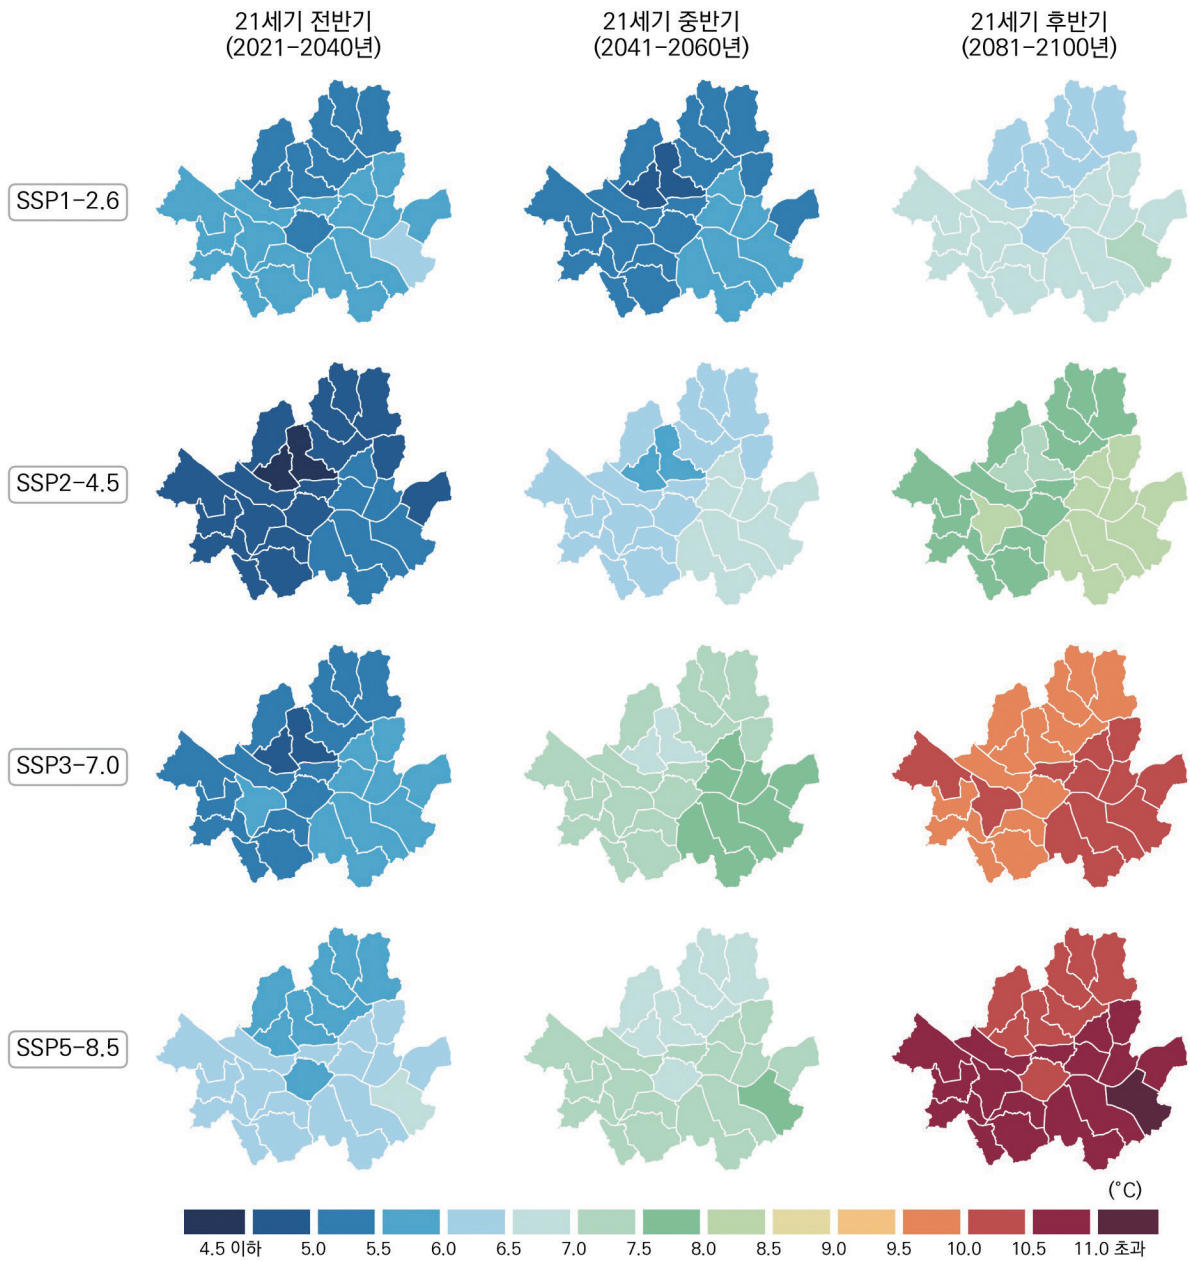

그림 4-7. 서울특별시의 봄철 연평균 최고기온(°C) 전망 분포도

그림 4-8. 서울특별시의 여름철 연평균 최고기온(°C) 전망 분포도

그림 4-9. 서울특별시의 가을철 연평균 최고기온(°C) 전망 분포도

그림 4-10. 서울특별시의 겨울철 연평균 최고기온(°C) 전망 분포도

표 4-13. 서울특별시의 계절별 최고기온 21세기 전망과 현재 기후 값 대비 편차(°C)(SSP1-2.6)