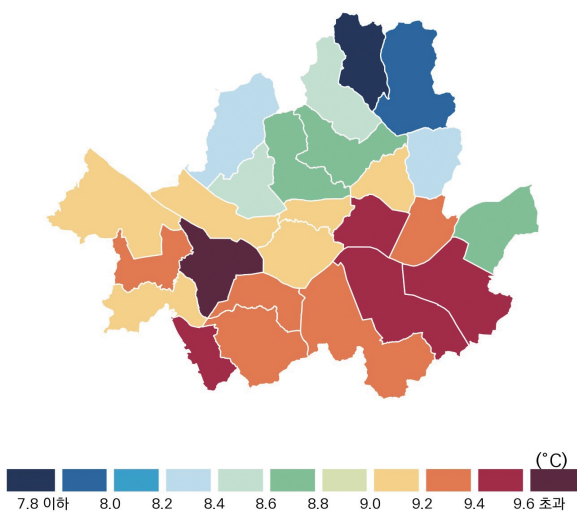

#### 1) 기온

- 우리나라 서북부에 위치한 서울특별시의 현재(2000-2019년) 연평균기온은 13.1℃로 우리나라 연평균 기온(12.6℃)보다 0.5℃ 높음(표 3-1).

- 서울특별시에서 연평균기온이 가장 높은 지역은 영등포구, 강남구, 송파구(13.6℃)이고, 가장 낮은 지역은 도봉구, 노원구(12.5℃)이며, 그 차이는 1.1℃로 나타남.

- 서울특별시의 연평균 최고기온은 17.9℃로 우리나라 연평균 최고기온(18.2℃)보다 0.3℃ 낮고, 연평균 최저기온은 9.0℃로 우리나라 연평균 최저기온(7.8℃)보다 1.2℃ 높음(표 3-2, 표 3-3).

- 서울특별시에서 연평균 최고기온이 가장 높은 지역은 송파구(18.3℃)이고, 연평균 최저기온이 가장 낮은 지역은 영등포구(9.8℃)로 나타남.

※ 제3장의 우리나라 현재 기후 값(2000-2019년)은 62개 지점 관측값을 토대로 산출되었음.

#### 2) 강수량

- 서울특별시의 현재(2000-2019년) 연강수량은 1269.6mm로 우리나라 연강수량(1325.9mm)보다 56.3mm 적음(표 3-4).

- 서울특별시에서 연강수량이 가장 많은 지역은 도봉구(1407.4mm)이고, 가장 적은 지역은 강서구(1206.0mm)이며, 그 차이는 201.4mm로 나타남.

- 서울특별시 계절별 연강수량은 여름 > 가을 > 봄 > 겨울 순으로 나타나며, 여름철 연강수량은 751.3mm(강서구)~898.8mm(도봉구), 겨울철 연강수량은 51.8mm(용산구)~60.3mm(도봉구) 분포를 보임.

(a) 연평균기온

(b) 연평균 최고기온

(c) 연평균 최저기온

(d) 연강수량

그림 3-1. 현재(2000-2019년) 서울특별시 기후요소 분포

표 3-1. 현재(2000-2019년) 서울특별시 연평균 및 계절별 평균기온(°C)

구분	연	봄	여름	가을	겨울
서울특별시	13.1	12.7	25.1	15.0	-0.3
강남구	13.6	13.2	25.5	15.5	0.2
강동구	13.2	12.9	25.3	14.9	-0.4
강북구	12.8	12.5	24.9	14.6	-0.7
강서구	13.2	12.6	25.2	15.2	-0.2
관악구	13.2	12.6	25.0	15.2	0.0
광진구	13.5	13.1	25.5	15.3	0.1
구로구	13.2	12.6	25.2	15.2	-0.2
금천구	13.3	12.6	25.1	15.4	0.2
노원구	12.5	12.2	24.7	14.2	-1.0
도봉구	12.5	12.2	24.6	14.1	-1.0
동대문구	13.4	13.0	25.4	15.1	-0.1
동작구	13.3	12.7	25.2	15.3	-0.1
마포구	13.2	12.7	25.2	15.2	-0.2
서대문구	12.6	12.1	24.6	14.6	-0.8
서초구	13.4	13.0	25.5	15.3	0.0
성동구	13.5	13.1	25.4	15.4	0.1
성북구	12.9	12.5	25.0	14.7	-0.5
송파구	13.6	13.2	25.6	15.4	0.2
양천구	13.3	12.7	25.3	15.4	-0.1
영등포구	13.6	13.0	25.6	15.7	0.2
용산구	13.1	12.6	25.1	15.1	-0.4
은평구	12.7	12.3	24.8	14.6	-0.8
종로구	12.7	12.3	24.7	14.6	-0.7
중구	13.2	12.8	25.2	15.1	-0.2
중랑구	12.9	12.7	25.1	14.6	-0.6