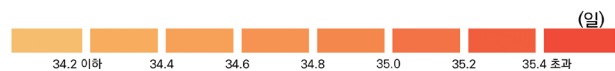

#### ● 여름철 최고기온 관련 지수

- 서울특별시 현재(2000-2019년) 폭염일수는 15.0일로 우리나라 폭염일수(11.8일)보다 3.2일 많고 서초구(18.8일)에서 가장 많이 나타남.
- 서울특별시 현재(2000-2019년) 일최고기온 연최대는 35.9℃로 우리나라 일최고기온 연최대(35.1℃)보다 0.8℃ 높고 서초구(36.5℃)에서 가장 높게 나타남.

#### ● 여름철 최저기온 관련 지수

- 서울특별시 현재(2000-2019년) 열대야일수는 11.3일로 우리나라 열대야일수(5.5일)보다 5.8일 많고 영등포구(16.0일)에서 가장 많이 나타남.
- 서울특별시 현재(2000-2019년) 일최저기온 연최대는 26.8℃로 우리나라 일최저기온 연최대(25.6℃)보다 1.2℃ 높고 영등포구(27.5℃)에서 가장 높게 나타남.

(a) 폭염일수

(b) 열대야일수

(c) 여름일수

(d) 온난일

그림 3-2. 현재(2000-2019년) 서울특별시 고온 관련 극한기후지수 분포

(e) 온난야

(f) 일최고기온 연최대

(g) 일최저기온 연최대