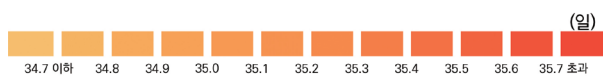

#### ● 여름철 최고기온 관련 지수

- 서울특별시 현재(2000-2019년) 폭염일수는 15.0일로 우리나라 폭염일수(11.8일)보다 3.2일 많고 서초구(18.8일)에서 가장 많이 나타남.
- 서울특별시 현재(2000-2019년) 일최고기온 연최대는 35.9℃로 우리나라 일최고기온 연최대(35.1℃)보다 0.8℃ 높고 서초구(36.5℃)에서 가장 높게 나타남.

#### ● 여름철 최저기온 관련 지수

- 서울특별시 현재(2000-2019년) 열대야일수는 11.3일로 우리나라 열대야일수(5.5일)보다 5.8일 많고 영등포구(16.0일)에서 가장 많이 나타남.
- 서울특별시 현재(2000-2019년) 일최저기온 연최대는 26.8℃로 우리나라 일최저기온 연최대(25.6℃)보다 1.2℃ 높고 영등포구(27.5℃)에서 가장 높게 나타남.

(a) 폭염일수

(b) 열대야일수

(c) 여름일수

(d) 온난일

그림 3-2. 현재(2000-2019년) 서울특별시 고온 관련 극한기후지수 분포

(e) 온난야

(f) 일최고기온 연최대

(g) 일최저기온 연최대