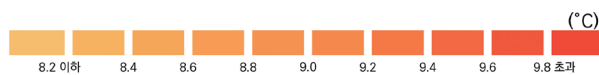

(h) 일교차

그림 3-2. 현재(2000-2019년) 서울특별시 고온 관련 극한기후지수 분포(계속)