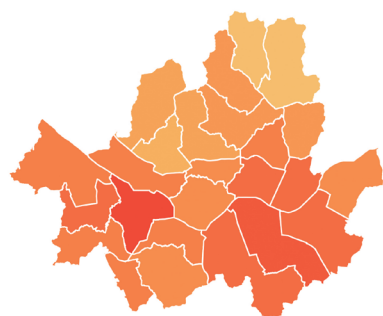

#### ● 여름철 최저기온 관련 지수

- 서울특별시 현재(2000-2019년) 열대야일수는 11.3일로 우리나라 열대야일수(5.5일)보다 5.8일 많고 영등포구(16.0일)에서 가장 많이 나타남.
- 서울특별시 현재(2000-2019년) 일최저기온 연최대는 26.8℃로 우리나라 일최저기온 연최대(25.6℃)보다 1.2℃ 높고 영등포구(27.5℃)에서 가장 높게 나타남.

(a) 폭염일수

(b) 열대야일수

(c) 여름일수

(d) 온난일

그림 3-2. 현재(2000-2019년) 서울특별시 고온 관련 극한기후지수 분포

(e) 온난야

(f) 일최고기온 연최대

(g) 일최저기온 연최대