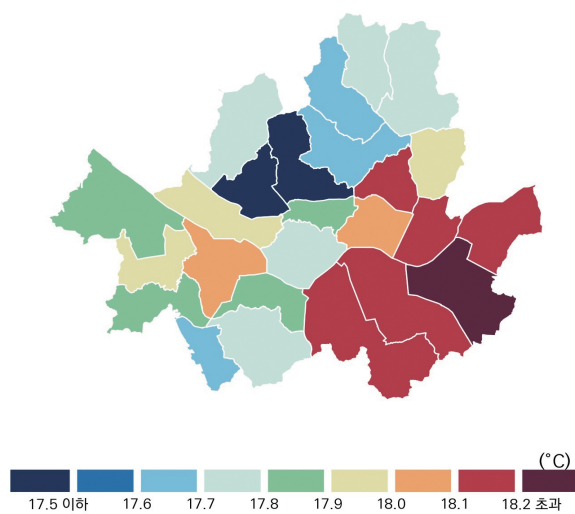

#### 1) 기온

- 우리나라 서북부에 위치한 서울특별시의 현재(2000-2019년) 연평균기온은 13.1℃로 우리나라 연평균 기온(12.6℃)보다 0.5℃ 높음(표 3-1).

- 서울특별시에서 연평균기온이 가장 높은 지역은 영등포구, 강남구, 송파구(13.6℃)이고, 가장 낮은 지역은 도봉구, 노원구(12.5℃)이며, 그 차이는 1.1℃로 나타남.

- 서울특별시의 연평균 최고기온은 17.9℃로 우리나라 연평균 최고기온(18.2℃)보다 0.3℃ 낮고, 연평균 최저기온은 9.0℃로 우리나라 연평균 최저기온(7.8℃)보다 1.2℃ 높음(표 3-2, 표 3-3).

- 서울특별시에서 연평균 최고기온이 가장 높은 지역은 송파구(18.3℃)이고, 연평균 최저기온이 가장 낮은 지역은 영등포구(9.8℃)로 나타남.

※ 제3장의 우리나라 현재 기후 값(2000-2019년)은 62개 지점 관측값을 토대로 산출되었음.

#### 2) 강수량

- 서울특별시의 현재(2000-2019년) 연강수량은 1269.6mm로 우리나라 연강수량(1325.9mm)보다 56.3mm 적음(표 3-4).

- 서울특별시에서 연강수량이 가장 많은 지역은 도봉구(1407.4mm)이고, 가장 적은 지역은 강서구(1206.0mm)이며, 그 차이는 201.4mm로 나타남.

- 서울특별시 계절별 연강수량은 여름 > 가을 > 봄 > 겨울 순으로 나타나며, 여름철 연강수량은 751.3mm(강서구)~898.8mm(도봉구), 겨울철 연강수량은 51.8mm(용산구)~60.3mm(도봉구) 분포를 보임.

(a) 연평균기온

(b) 연평균 최고기온

(c) 연평균 최저기온

(d) 연강수량

그림 3-1. 현재(2000-2019년) 서울특별시 기후요소 분포

표 3-1. 현재(2000-2019년) 서울특별시 연평균 및 계절별 평균기온(°C)

구분	연	봄	여름	가을	겨울
서울특별시	13.1	12.7	25.1	15.0	-0.3
강남구	13.6	13.2	25.5	15.5	0.2
강동구	13.2	12.9	25.3	14.9	-0.4
강북구	12.8	12.5	24.9	14.6	-0.7
강서구	13.2	12.6	25.2	15.2	-0.2
관악구	13.2	12.6	25.0	15.2	0.0
광진구	13.5	13.1	25.5	15.3	0.1
구로구	13.2	12.6	25.2	15.2	-0.2
금천구	13.3	12.6	25.1	15.4	0.2
노원구	12.5	12.2	24.7	14.2	-1.0
도봉구	12.5	12.2	24.6	14.1	-1.0
동대문구	13.4	13.0	25.4	15.1	-0.1
동작구	13.3	12.7	25.2	15.3	-0.1
마포구	13.2	12.7	25.2	15.2	-0.2
서대문구	12.6	12.1	24.6	14.6	-0.8
서초구	13.4	13.0	25.5	15.3	0.0
성동구	13.5	13.1	25.4	15.4	0.1
성북구	12.9	12.5	25.0	14.7	-0.5
송파구	13.6	13.2	25.6	15.4	0.2
양천구	13.3	12.7	25.3	15.4	-0.1
영등포구	13.6	13.0	25.6	15.7	0.2
용산구	13.1	12.6	25.1	15.1	-0.4
은평구	12.7	12.3	24.8	14.6	-0.8
종로구	12.7	12.3	24.7	14.6	-0.7
중구	13.2	12.8	25.2	15.1	-0.2
중랑구	12.9	12.7	25.1	14.6	-0.6