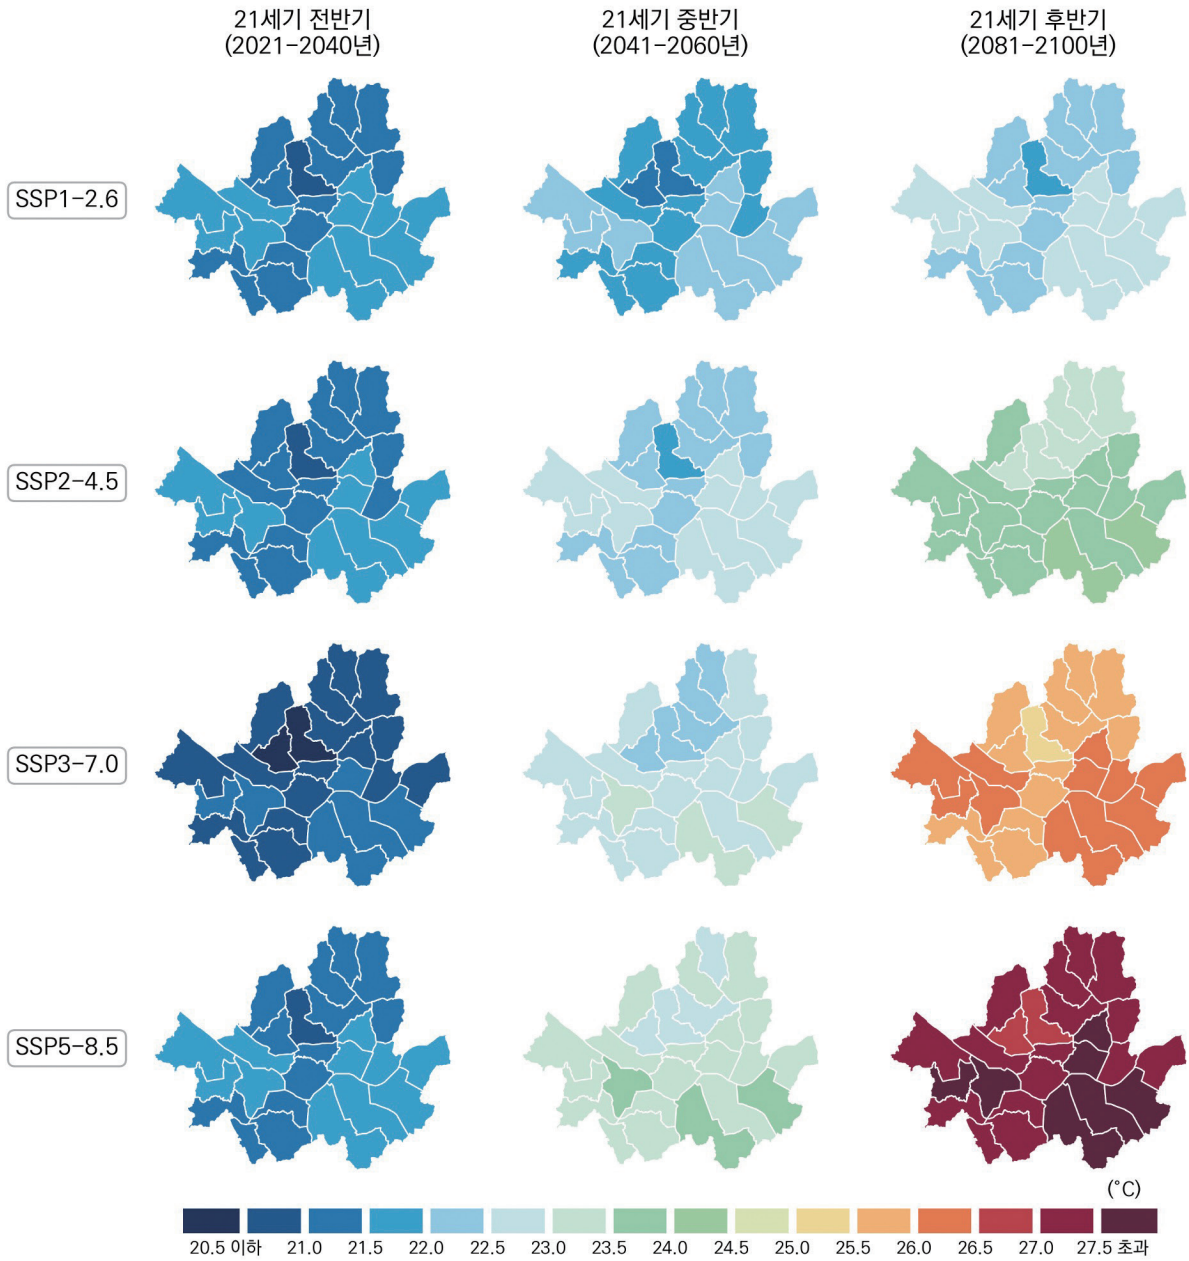

그림 4-7. 서울특별시의 봄철 연평균 최고기온(°C) 전망 분포도

그림 4-8. 서울특별시의 여름철 연평균 최고기온(°C) 전망 분포도

그림 4-9. 서울특별시의 가을철 연평균 최고기온(°C) 전망 분포도

그림 4-10. 서울특별시의 겨울철 연평균 최고기온(°C) 전망 분포도

표 4-13. 서울특별시의 계절별 최고기온 21세기 전망과 현재 기후 값 대비 편차(°C)(SSP1-2.6)