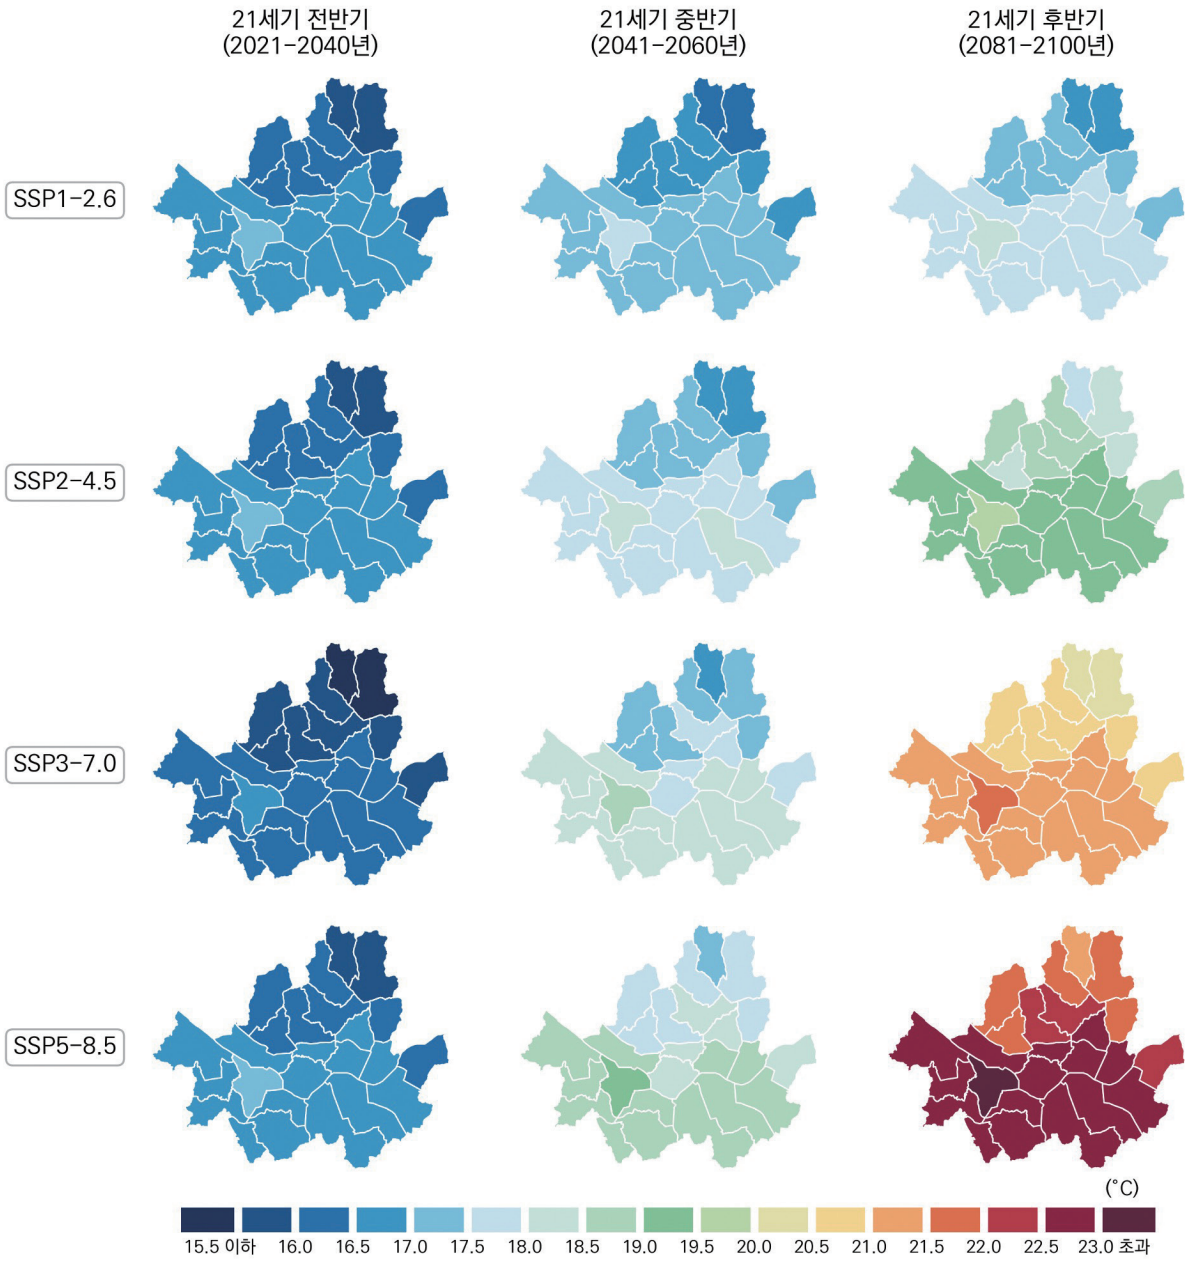

그림 4-2. 서울특별시의 봄철 연평균기온(°C) 전망 분포도

그림 4-3. 서울특별시의 여름철 연평균기온(°C) 전망 분포도

그림 4-4. 서울특별시의 가을철 연평균기온(°C) 전망 분포도

그림 4-5. 서울특별시의 겨울철 연평균기온(°C) 전망 분포도

표 4-5. 서울특별시의 계절별 평균기온 21세기 전망과 현재 기후 값 대비 편차(°C)(SSP1-2.6)

구분	전반기(2021-2040년)				중반기(2041-2060년)				후반기(2081-2100년)			
	봄	여름	가을	겨울	봄	여름	가을	겨울	봄	여름	가을	겨울
서울특별시	13.8	26.6	16.6	1.2	13.8	27.3	17.1	0.9	14.8	27.5	17.5	2.3
	+1.1	+1.5	+1.6	+1.5	+1.1	+2.2	+2.1	+1.2	+2.1	+2.4	+2.5	+2.6
강남구	14.3	27.0	17.0	1.8	14.3	27.7	17.5	1.4	15.3	27.9	18.0	2.8
	+1.1	+1.5	+1.5	+1.6	+1.1	+2.2	+2.0	+1.2	+2.1	+2.4	+2.5	+2.6
강동구	14.0	26.8	16.4	1.1	14.0	27.5	16.9	0.8	15.0	27.7	17.3	2.2
	+1.1	+1.5	+1.5	+1.5	+1.1	+2.2	+2.0	+1.2	+2.1	+2.4	+2.4	+2.6
강북구	13.6	26.4	16.1	0.8	13.6	27.1	16.6	0.5	14.6	27.3	17.1	1.9
	+1.1	+1.5	+1.5	+1.5	+1.1	+2.2	+2.0	+1.2	+2.1	+2.4	+2.5	+2.6
강서구	13.7	26.7	16.8	1.3	13.7	27.3	17.3	1.0	14.7	27.5	17.7	2.4
	+1.1	+1.5	+1.6	+1.5	+1.1	+2.1	+2.1	+1.2	+2.1	+2.3	+2.5	+2.6
관악구	13.8	26.5	16.8	1.5	13.8	27.2	17.3	1.2	14.8	27.4	17.7	2.5
	+1.2	+1.5	+1.6	+1.5	+1.2	+2.2	+2.1	+1.2	+2.2	+2.4	+2.5	+2.5
광진구	14.2	27.0	16.8	1.6	14.3	27.7	17.4	1.3	15.2	27.8	17.8	2.7
	+1.1	+1.5	+1.5	+1.5	+1.2	+2.2	+2.1	+1.2	+2.1	+2.3	+2.5	+2.6
구로구	13.7	26.7	16.8	1.3	13.7	27.3	17.3	1.0	14.7	27.5	17.7	2.4
	+1.1	+1.5	+1.6	+1.5	+1.1	+2.1	+2.1	+1.2	+2.1	+2.3	+2.5	+2.6
금천구	13.8	26.6	17.0	1.7	13.8	27.2	17.5	1.4	14.8	27.5	17.9	2.7
	+1.2	+1.5	+1.6	+1.5	+1.2	+2.1	+2.1	+1.2	+2.2	+2.4	+2.5	+2.5
노원구	13.3	26.2	15.7	0.5	13.4	26.9	16.2	0.2	14.4	27.1	16.7	1.6
	+1.1	+1.5	+1.5	+1.5	+1.2	+2.2	+2.0	+1.2	+2.2	+2.4	+2.5	+2.6
도봉구	13.3	26.1	15.6	0.5	13.3	26.8	16.1	0.2	14.3	27.0	16.6	1.5
	+1.1	+1.5	+1.5	+1.5	+1.1	+2.2	+2.0	+1.2	+2.1	+2.4	+2.5	+2.5
동대문구	14.1	26.9	16.7	1.5	14.1	27.5	17.2	1.1	15.1	27.7	17.6	2.5
	+1.1	+1.5	+1.6	+1.6	+1.1	+2.1	+2.1	+1.2	+2.1	+2.3	+2.5	+2.6
동작구	13.8	26.7	16.9	1.4	13.8	27.4	17.4	1.1	14.8	27.6	17.8	2.4
	+1.1	+1.5	+1.6	+1.5	+1.1	+2.2	+2.1	+1.2	+2.1	+2.4	+2.5	+2.5
마포구	13.8	26.7	16.8	1.3	13.8	27.3	17.3	1.0	14.8	27.6	17.8	2.4
	+1.1	+1.5	+1.6	+1.5	+1.1	+2.1	+2.1	+1.2	+2.1	+2.4	+2.6	+2.6
서대문구	13.2	26.1	16.1	0.7	13.2	26.7	16.6	0.4	14.2	26.9	17.1	1.8
	+1.1	+1.5	+1.5	+1.5	+1.1	+2.1	+2.0	+1.2	+2.1	+2.3	+2.5	+2.6
서초구	14.1	26.9	16.8	1.5	14.1	27.6	17.4	1.2	15.1	27.8	17.8	2.6
	+1.1	+1.4	+1.5	+1.5	+1.1	+2.1	+2.1	+1.2	+2.1	+2.3	+2.5	+2.6
성동구	14.2	26.9	16.9	1.6	14.2	27.6	17.4	1.3	15.2	27.8	17.9	2.7
	+1.1	+1.5	+1.5	+1.5	+1.1	+2.2	+2.0	+1.2	+2.1	+2.4	+2.5	+2.6
성북구	13.6	26.4	16.3	0.9	13.6	27.1	16.8	0.6	14.6	27.3	17.2	2.0
	+1.1	+1.4	+1.6	+1.4	+1.1	+2.1	+2.1	+1.1	+2.1	+2.3	+2.5	+2.5
송파구	14.3	27.0	16.9	1.7	14.3	27.7	17.4	1.4	15.3	27.9	17.9	2.8
	+1.1	+1.4	+1.5	+1.5	+1.1	+2.1	+2.0	+1.2	+2.1	+2.3	+2.5	+2.6
양천구	13.8	26.8	16.9	1.4	13.8	27.5	17.4	1.1	14.8	27.7	17.9	2.5
	+1.1	+1.5	+1.5	+1.5	+1.1	+2.2	+2.0	+1.2	+2.1	+2.4	+2.5	+2.6
영등포구	14.1	27.1	17.2	1.7	14.1	27.7	17.8	1.4	15.1	27.9	18.2	2.8
	+1.1	+1.5	+1.5	+1.5	+1.1	+2.1	+2.1	+1.2	+2.1	+2.3	+2.5	+2.6
용산구	13.7	26.6	16.7	1.2	13.7	27.2	17.2	0.9	14.7	27.5	17.6	2.2
	+1.1	+1.5	+1.6	+1.6	+1.1	+2.1	+2.1	+1.3	+2.1	+2.4	+2.5	+2.6
은평구	13.4	26.3	16.1	0.7	13.4	27.0	16.6	0.4	14.4	27.2	17.1	1.8
	+1.1	+1.5	+1.5	+1.5	+1.1	+2.2	+2.0	+1.2	+2.1	+2.4	+2.5	+2.6
종로구	13.4	26.2	16.2	0.8	13.4	26.9	16.7	0.5	14.4	27.1	17.1	1.9
	+1.1	+1.5	+1.6	+1.5	+1.1	+2.2	+2.1	+1.2	+2.1	+2.4	+2.5	+2.6
중구	13.9	26.7	16.7	1.3	13.9	27.4	17.2	1.0	14.9	27.6	17.6	2.3
	+1.1	+1.5	+1.6	+1.5	+1.1	+2.2	+2.1	+1.2	+2.1	+2.4	+2.5	+2.5
종랑구	13.8	26.6	16.1	0.9	13.8	27.3	16.6	0.6	14.8	27.4	17.1	2.0
	+1.1	+1.5	+1.5	+1.5	+1.1	+2.2	+2.0	+1.2	+2.1	+2.3	+2.5	+2.6