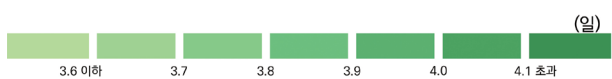

### 3) 강수 극한기후지수

- 서울특별시 현재(2000-2019년) 호우일수는 2.7일로 우리나라 호우일수(2.4일)보다 0.3일 많고 도봉구(3.1일)에서 가장 많이 나타남.
- 서울특별시 현재(2000-2019년) 강수강도는 16.9mm/일로 우리나라 강수강도(16.4mm/일)보다 0.5mm/일 크고 도봉구(18.3mm/일)에서 가장 크게 나타남.
- 서울특별시 현재(2000-2019년) 1일/5일최다강수량은 139.7mm/261.6mm로 우리나라 1일/5일최다강수량(137.8mm/230.4mm)보다 1.9/31.2mm 많고 1일최다강수량은 강동구(145.8mm), 5일최다강수량은 도봉구(297.7mm)에서 가장 많이 나타남.

그림 3-4. 현재(2000-2019년) 서울특별시 강수 관련 극한기후지수 분포

(e) 95퍼센타일강수일수

(f) 99퍼센타일강수일수

(g) 최대무강수지속기간

그림 3-4. 현재(2000-2019년) 서울특별시 강수 관련 극한기후지수 분포(계속)

표 3-7. 현재(2000-2019년) 서울특별시 강수 극한기후지수

구분	호우일수 (일)	강수강도 (mm/일)	1일최다 강수량 (mm)	5일최다 강수량 (mm)	95퍼센타일 강수일수 (일)	99퍼센타일 강수일수 (일)	최대무강수 지속기간 (일)
서울특별시	2.7	16.9	139.7	261.6	3.9	1.2	34.0
강남구	2.8	17.0	144.1	254.1	3.9	1.1	34.8
강동구	2.9	16.9	145.8	264.6	4.0	1.2	33.3
강북구	2.9	17.7	141.8	287.9	4.0	1.2	32.2
강서구	2.5	16.5	133.9	253.1	3.8	1.2	34.4
관악구	2.8	16.7	139.6	242.6	3.8	1.0	34.1
광진구	2.8	17.1	143.4	265.7	4.1	1.2	34.4
구로구	2.5	16.6	134.6	241.9	3.7	1.2	35.4
금천구	3.0	16.7	137.0	236.6	3.8	1.0	36.9
노원구	2.8	17.1	138.9	280.3	4.1	1.3	33.0
도봉구	3.1	18.3	144.2	297.7	4.1	1.1	32.7
동대문구	2.7	17.1	143.4	273.7	4.1	1.2	32.7
동작구	2.6	16.6	139.7	249.1	3.8	1.2	34.7
마포구	2.4	16.8	138.1	259.6	3.6	1.2	33.9
서대문구	2.4	16.7	135.5	264.6	3.7	1.3	33.6
서초구	2.7	16.7	142.2	247.1	4.0	1.1	34.1
성동구	2.8	16.9	143.0	262.8	4.0	1.2	33.9
성북구	2.8	17.2	139.3	279.5	4.0	1.3	32.2
송파구	2.8	16.9	141.6	253.5	3.9	1.1	35.2
양천구	2.5	16.6	133.8	249.5	3.7	1.3	35.0
영등포구	2.6	16.8	139.8	251.8	3.6	1.3	36.4
용산구	2.3	16.2	138.3	251.7	3.9	1.2	33.4
은평구	2.4	16.8	133.5	264.7	3.7	1.2	35.1
종로구	2.6	16.7	136.0	267.9	4.0	1.2	32.9
중구	2.4	16.6	139.6	261.5	4.0	1.2	33.0
종랑구	2.8	17.2	145.0	277.5	4.2	1.1	32.3