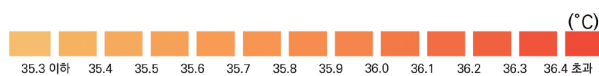

#### ● 여름철 최고기온 관련 지수

- 서울특별시 현재(2000-2019년) 폭염일수는 15.0일로 우리나라 폭염일수(11.8일)보다 3.2일 많고 서초구(18.8일)에서 가장 많이 나타남.
- 서울특별시 현재(2000-2019년) 일최고기온 연최대는 35.9℃로 우리나라 일최고기온 연최대(35.1℃)보다 0.8℃ 높고 서초구(36.5℃)에서 가장 높게 나타남.

#### ● 여름철 최저기온 관련 지수

- 서울특별시 현재(2000-2019년) 열대야일수는 11.3일로 우리나라 열대야일수(5.5일)보다 5.8일 많고 영등포구(16.0일)에서 가장 많이 나타남.
- 서울특별시 현재(2000-2019년) 일최저기온 연최대는 26.8℃로 우리나라 일최저기온 연최대(25.6℃)보다 1.2℃ 높고 영등포구(27.5℃)에서 가장 높게 나타남.

(a) 폭염일수

(b) 열대야일수

(c) 여름일수

(d) 온난일

그림 3-2. 현재(2000-2019년) 서울특별시 고온 관련 극한기후지수 분포

(e) 온난야

(f) 일최고기온 연최대

(g) 일최저기온 연최대