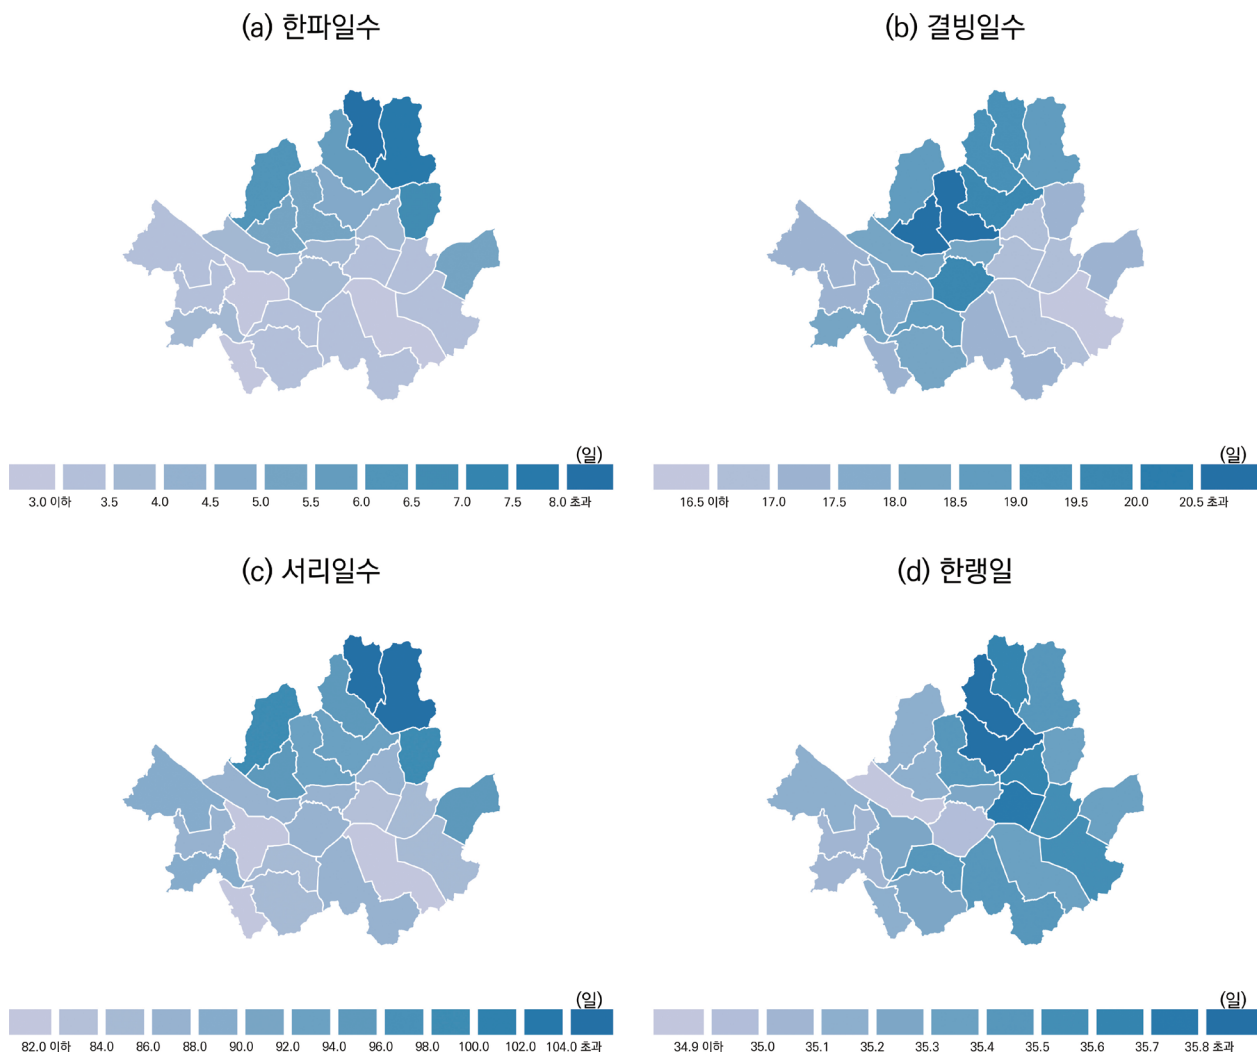

### ● 겨울철 최고기온 관련 지수

- 서울특별시 현재(2000-2019년) 결빙일수는 18.2일로 우리나라 결빙일수(10.3일)보다 7.9일 많고 종로구(21.0일)에서 가장 많이 나타남.
- 서울특별시 현재(2000-2019년) 일최고기온 연최소는  $-7.3^{\circ}\text{C}$ 로 우리나라 일최고기온 연최소( $-4.2^{\circ}\text{C}$ )보다  $3.1^{\circ}\text{C}$  낮고 서대문구, 종로구( $-7.9^{\circ}\text{C}$ )에서 가장 낮게 나타남.

### ● 겨울철 최저기온 관련 지수

- 서울특별시 현재(2000-2019년) 한파일수는 4.4일로 우리나라 한파일수(7.5일)보다 3.1일 적고 도봉구(8.1일)에서 가장 많이 나타남.
- 서울특별시 현재(2000-2019년) 일최저기온 연최소는  $-14.2^{\circ}\text{C}$ 로 우리나라 일최저기온 연최소( $-13.8^{\circ}\text{C}$ )보다  $0.4^{\circ}\text{C}$  낮고 도봉구( $-15.6^{\circ}\text{C}$ )에서 가장 낮게 나타남.