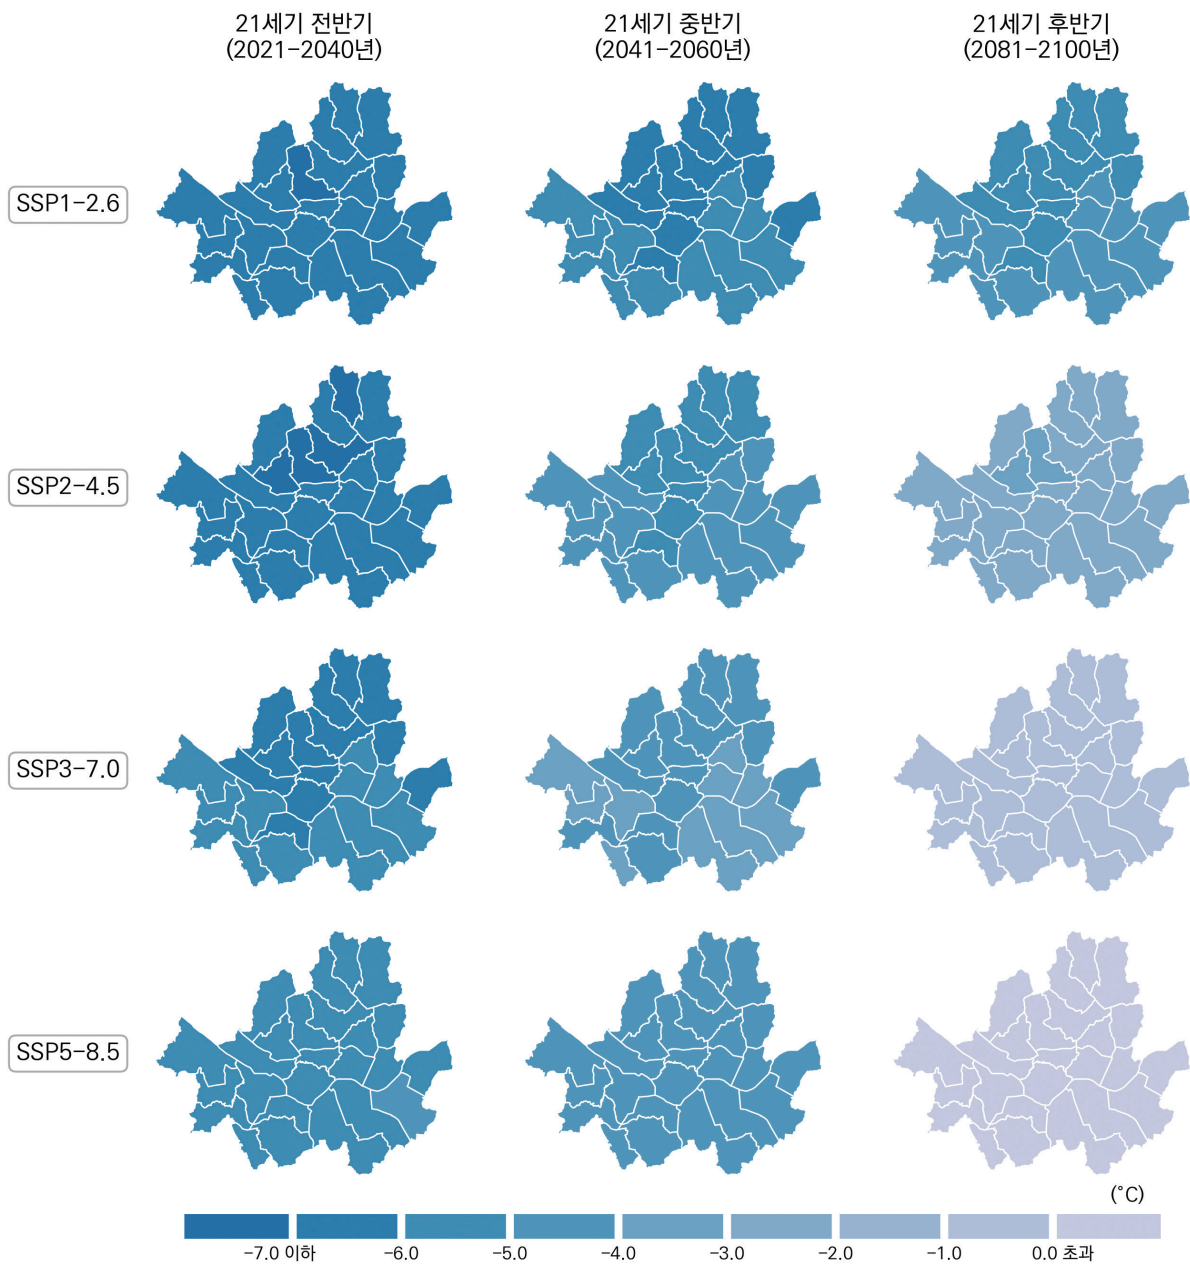

표 4-88. 서울특별시의 한랭야 21세기 전망과 현재 기후 값 대비 편차(일)(SSP5-8.5)

구분	2000-2019	2021-2030	2031-2040	2041-2050	2051-2060	2061-2070	2071-2080	2081-2090	2091-2100	전반기 (2021-2040)	중반기 (2041-2060)	후반기 (2081-2100)
서울특별시	35.5	29.2	22.7	19.9	17.8	10.0	9.7	3.7	2.1	25.9	18.8	2.9
		-6.3	-12.8	-15.6	-17.7	-25.5	-25.8	-31.8	-33.4	-9.6	-16.7	-32.6
강남구	35.5	29.5	23.1	20.1	18.1	10.4	9.9	4.0	2.3	26.3	19.1	3.2
		-6.0	-12.4	-15.4	-17.4	-25.1	-25.6	-31.5	-33.2	-9.2	-16.4	-32.3
강동구	35.1	29.3	23.1	19.9	18.0	10.4	10.1	4.2	2.4	26.2	19.0	3.3
		-5.8	-12.0	-15.2	-17.1	-24.7	-25.0	-30.9	-32.7	-8.9	-16.1	-31.8
강북구	35.2	29.2	22.6	19.5	17.8	10.0	9.9	3.8	2.0	25.9	18.7	2.9
		-6.0	-12.6	-15.7	-17.4	-25.2	-25.3	-31.4	-33.2	-9.3	-16.5	-32.3
강서구	35.5	28.5	21.8	19.6	17.3	9.6	9.2	3.2	1.8	25.2	18.4	2.5
		-7.0	-13.7	-15.9	-18.2	-25.9	-26.3	-32.3	-33.7	-10.3	-17.1	-33.0
관악구	35.5	29.1	22.5	19.9	17.7	9.9	9.4	3.5	1.9	25.8	18.8	2.7
		-6.4	-13.0	-15.6	-17.8	-25.6	-26.1	-32.0	-33.6	-9.7	-16.7	-32.8
광진구	35.3	29.5	23.1	20.0	18.0	10.4	10.0	4.1	2.3	26.3	19.0	3.2
		-5.8	-12.2	-15.3	-17.3	-24.9	-25.3	-31.2	-33.0	-9.0	-16.3	-32.1
구로구	35.5	28.6	21.9	19.6	17.3	9.6	9.1	3.1	1.8	25.3	18.4	2.5
		-6.9	-13.6	-15.9	-18.2	-25.9	-26.4	-32.4	-33.7	-10.2	-17.1	-33.0
금천구	35.6	28.8	22.1	19.7	17.3	9.6	9.1	3.2	1.9	25.4	18.5	2.5
		-6.8	-13.5	-15.9	-18.3	-26.0	-26.5	-32.4	-33.7	-10.2	-17.1	-33.1
노원구	35.1	29.4	22.8	19.7	17.9	10.2	10.1	4.0	2.3	26.1	18.8	3.1
		-5.7	-12.3	-15.4	-17.2	-24.9	-25.0	-31.1	-32.8	-9.0	-16.3	-32.0
도봉구	35.3	29.6	22.9	19.8	18.0	10.3	10.2	4.0	2.3	26.3	18.9	3.2
		-5.7	-12.4	-15.5	-17.3	-25.0	-25.1	-31.3	-33.0	-9.0	-16.4	-32.1
동대문구	35.3	29.4	23.1	20.0	18.0	10.3	10.0	3.9	2.2	26.2	19.0	3.1
		-5.9	-12.2	-15.3	-17.3	-25.0	-25.3	-31.4	-33.1	-9.1	-16.3	-32.2
동작구	35.7	29.3	22.8	20.1	18.0	10.1	9.6	3.6	2.0	26.0	19.0	2.8
		-6.4	-12.9	-15.6	-17.7	-25.6	-26.1	-32.1	-33.7	-9.7	-16.7	-32.9
마포구	35.8	29.0	22.3	19.8	17.8	9.9	9.6	3.5	1.9	25.6	18.8	2.7
		-6.8	-13.5	-16.0	-18.0	-25.9	-26.2	-32.3	-33.9	-10.2	-17.0	-33.1
서대문구	36.1	29.0	22.4	19.7	17.8	9.8	9.6	3.5	2.0	25.7	18.8	2.8
		-7.1	-13.7	-16.4	-18.3	-26.3	-26.5	-32.6	-34.1	-10.4	-17.3	-33.3
서초구	35.7	29.4	22.9	20.1	18.0	10.2	9.8	3.8	2.2	26.2	19.1	3.0
		-6.3	-12.8	-15.6	-17.7	-25.5	-25.9	-31.9	-33.5	-9.5	-16.6	-32.7
성동구	35.5	29.6	23.1	20.1	18.1	10.3	10.0	3.9	2.3	26.3	19.1	3.1
		-5.9	-12.4	-15.4	-17.4	-25.2	-25.5	-31.6	-33.2	-9.2	-16.4	-32.4
성북구	35.1	29.0	22.6	19.5	17.8	9.9	9.7	3.7	2.0	25.8	18.6	2.8
		-6.1	-12.5	-15.6	-17.3	-25.2	-25.4	-31.4	-33.1	-9.3	-16.5	-32.3
송파구	35.3	29.4	23.1	20.1	18.0	10.4	10.0	4.1	2.4	26.2	19.0	3.2
		-5.9	-12.2	-15.2	-17.3	-24.9	-25.3	-31.2	-32.9	-9.1	-16.3	-32.1
양천구	35.4	28.7	22.0	19.7	17.4	9.7	9.2	3.2	1.8	25.4	18.5	2.5
		-6.7	-13.4	-15.7	-18.0	-25.7	-26.2	-32.2	-33.6	-10.0	-16.9	-32.9
영등포구	35.9	29.3	22.7	20.2	17.9	10.0	9.7	3.6	2.0	26.0	19.0	2.8
		-6.6	-13.2	-15.7	-18.0	-25.9	-26.2	-32.3	-33.9	-9.9	-16.9	-33.1
용산구	35.7	29.3	22.8	20.0	18.1	10.1	9.7	3.7	2.1	26.0	19.1	2.9
		-6.4	-12.9	-15.7	-17.6	-25.6	-26.0	-32.0	-33.6	-9.7	-16.6	-32.8
은평구	35.5	28.7	21.9	19.6	17.5	9.7	9.5	3.4	1.9	25.3	18.5	2.6
		-6.8	-13.6	-15.9	-18.0	-25.8	-26.0	-32.1	-33.6	-10.2	-17.0	-32.9
종로구	35.5	29.0	22.5	19.6	17.8	9.8	9.6	3.6	2.0	25.7	18.7	2.8
		-6.5	-13.0	-15.9	-17.7	-25.7	-25.9	-31.9	-33.5	-9.8	-16.8	-32.7
중구	35.1	29.2	22.6	19.8	17.8	10.0	9.6	3.7	2.1	25.9	18.8	2.9
		-5.9	-12.5	-15.3	-17.3	-25.1	-25.5	-31.4	-33.0	-9.2	-16.3	-32.2
종량구	35.3	29.5	23.0	20.0	18.1	10.4	10.2	4.2	2.3	26.2	19.0	3.3
		-5.8	-12.3	-15.3	-17.2	-24.9	-25.1	-31.1	-33.0	-9.1	-16.3	-32.0