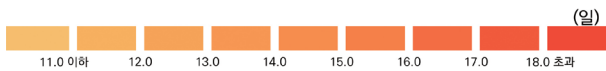

2. 극한기후지수

1) 고온 극한기후지수

● 여름철 최고기온 관련 지수

- 서울특별시 현재(2000-2019년) 폭염일수는 15.0일로 우리나라 폭염일수(11.8일)보다 3.2일 많고 서초구(18.8일)에서 가장 많이 나타남.
- 서울특별시 현재(2000-2019년) 일최고기온 연최대는 35.9℃로 우리나라 일최고기온 연최대(35.1℃)보다 0.8℃ 높고 서초구(36.5℃)에서 가장 높게 나타남.

● 여름철 최저기온 관련 지수

- 서울특별시 현재(2000-2019년) 열대야일수는 11.3일로 우리나라 열대야일수(5.5일)보다 5.8일 많고 영등포구(16.0일)에서 가장 많이 나타남.
- 서울특별시 현재(2000-2019년) 일최저기온 연최대는 26.8℃로 우리나라 일최저기온 연최대(25.6℃)보다 1.2℃ 높고 영등포구(27.5℃)에서 가장 높게 나타남.

(a) 폭염일수