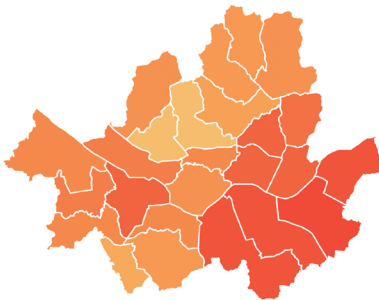

2. 극한기후지수

1) 고온 극한기후지수

● 여름철 최고기온 관련 지수

- 서울특별시 현재(2000-2019년) 폭염일수는 15.0일로 우리나라 폭염일수(11.8일)보다 3.2일 많고 서초구(18.8일)에서 가장 많이 나타남.
- 서울특별시 현재(2000-2019년) 일최고기온 연최대는 35.9℃로 우리나라 일최고기온 연최대(35.1℃)보다 0.8℃ 높고 서초구(36.5℃)에서 가장 높게 나타남.

● 여름철 최저기온 관련 지수

- 서울특별시 현재(2000-2019년) 열대야일수는 11.3일로 우리나라 열대야일수(5.5일)보다 5.8일 많고 영등포구(16.0일)에서 가장 많이 나타남.
- 서울특별시 현재(2000-2019년) 일최저기온 연최대는 26.8℃로 우리나라 일최저기온 연최대(25.6℃)보다 1.2℃ 높고 영등포구(27.5℃)에서 가장 높게 나타남.

(c) 여름일수