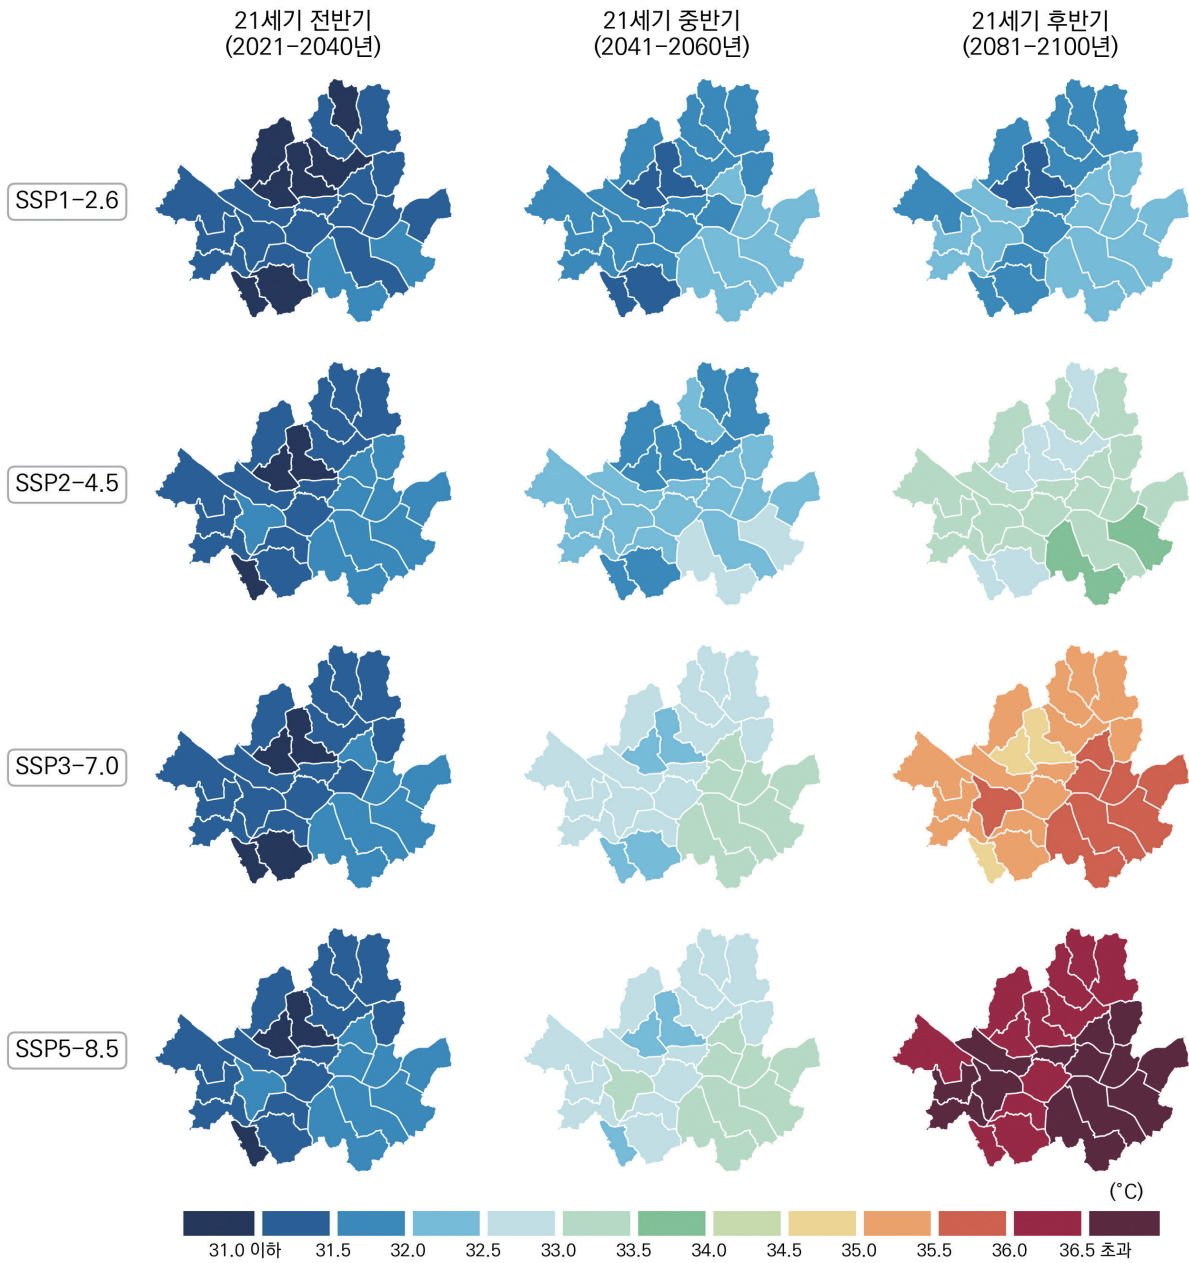

그림 4-7. 서울특별시의 봄철 연평균 최고기온(°C) 전망 분포도

그림 4-8. 서울특별시의 여름철 연평균 최고기온(°C) 전망 분포도

그림 4-9. 서울특별시의 가을철 연평균 최고기온(°C) 전망 분포도

그림 4-10. 서울특별시의 겨울철 연평균 최고기온(°C) 전망 분포도

표 4-13. 서울특별시의 계절별 최고기온 21세기 전망과 현재 기후 값 대비 편차(°C)(SSP1-2.6)