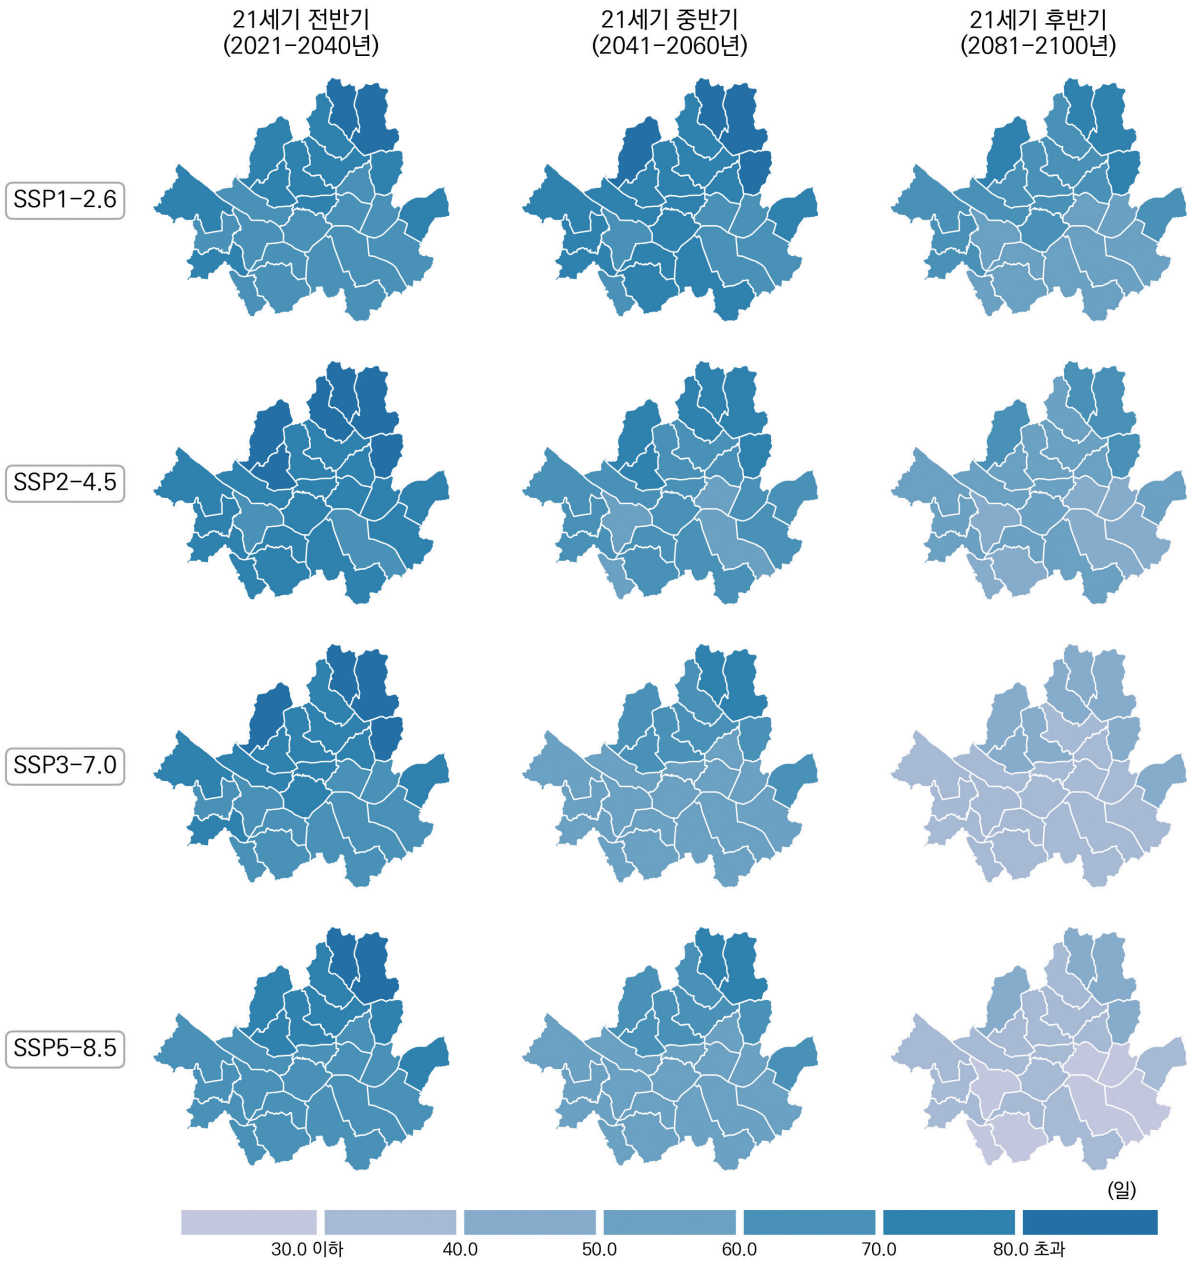

표 4-76. 서울특별시의 결빙일수 21세기 전망과 현재 기후 값 대비 편차(일)(SSP5-8.5)

구분	2000-2019	2021-2030	2031-2040	2041-2050	2051-2060	2061-2070	2071-2080	2081-2090	2091-2100	전반기 (2021-2040)	중반기 (2041-2060)	후반기 (2081-2100)
서울특별시	18.2	14.1	9.2	9.2	8.8	3.6	3.6	0.9	0.4	11.6	9.0	0.6
		-4.1	-9.0	-9.0	-9.4	-14.6	-14.6	-17.3	-17.8	-6.6	-9.2	-17.6
강남구	17.0	12.9	8.3	8.5	8.2	3.2	3.2	0.7	0.3	10.6	8.3	0.5
		-4.1	-8.7	-8.5	-8.8	-13.8	-13.8	-16.3	-16.7	-6.4	-8.7	-16.5
강동구	17.1	13.4	8.6	8.8	8.5	3.4	3.5	0.8	0.3	11.0	8.7	0.6
		-3.7	-8.5	-8.3	-8.6	-13.7	-13.6	-16.3	-16.8	-6.1	-8.4	-16.5
강북구	19.5	15.6	10.2	10.2	9.7	4.2	4.2	1.1	0.6	12.9	9.9	0.9
		-3.9	-9.3	-9.3	-9.8	-15.3	-15.3	-18.4	-18.9	-6.6	-9.6	-18.6
강서구	17.4	13.2	8.5	8.6	8.2	3.2	3.2	0.7	0.3	10.8	8.4	0.5
		-4.2	-8.9	-8.8	-9.2	-14.2	-14.2	-16.7	-17.1	-6.6	-9.0	-16.9
관악구	18.3	13.8	8.9	8.9	8.4	3.4	3.4	0.8	0.4	11.3	8.7	0.6
		-4.5	-9.4	-9.4	-9.9	-14.9	-14.9	-17.5	-17.9	-7.0	-9.6	-17.7
광진구	16.9	13.0	8.4	8.6	8.3	3.3	3.3	0.8	0.3	10.7	8.4	0.5
		-3.9	-8.5	-8.3	-8.6	-13.6	-13.6	-16.1	-16.6	-6.2	-8.5	-16.4
구로구	18.3	13.6	8.9	8.8	8.3	3.4	3.4	0.8	0.4	11.2	8.5	0.6
		-4.7	-9.4	-9.5	-10.0	-14.9	-14.9	-17.5	-17.9	-7.1	-9.8	-17.7
금천구	17.5	12.9	8.3	8.4	8.0	3.2	3.1	0.7	0.3	10.6	8.2	0.5
		-4.6	-9.2	-9.1	-9.5	-14.3	-14.4	-16.8	-17.2	-6.9	-9.3	-17.0
노원구	18.8	14.9	9.7	9.7	9.3	4.0	4.0	1.0	0.5	12.3	9.5	0.7
		-3.9	-9.1	-9.1	-9.5	-14.8	-14.8	-17.8	-18.3	-6.5	-9.3	-18.1
도봉구	19.2	15.4	10.0	10.0	9.6	4.1	4.1	1.0	0.5	12.7	9.8	0.8
		-3.8	-9.2	-9.2	-9.6	-15.1	-15.1	-18.2	-18.7	-6.5	-9.4	-18.4
동대문구	16.9	13.1	8.5	8.6	8.4	3.3	3.4	0.8	0.3	10.8	8.5	0.5
		-3.8	-8.4	-8.3	-8.5	-13.6	-13.5	-16.1	-16.6	-6.1	-8.4	-16.4
동작구	18.9	14.4	9.4	9.4	8.9	3.7	3.7	0.9	0.4	11.9	9.2	0.7
		-4.5	-9.5	-9.5	-10.0	-15.2	-15.2	-18.0	-18.5	-7.0	-9.7	-18.2
마포구	18.2	14.0	9.1	9.1	8.7	3.6	3.6	0.8	0.4	11.5	8.9	0.6
		-4.2	-9.1	-9.1	-9.5	-14.6	-14.6	-17.4	-17.8	-6.7	-9.3	-17.6
서대문구	20.9	16.4	10.8	10.6	10.0	4.6	4.5	1.2	0.7	13.6	10.3	0.9
		-4.5	-10.1	-10.3	-10.9	-16.3	-16.4	-19.7	-20.2	-7.3	-10.6	-20.0
서초구	17.3	13.1	8.4	8.7	8.3	3.2	3.3	0.7	0.3	10.7	8.5	0.5
		-4.2	-8.9	-8.6	-9.0	-14.1	-14.0	-16.6	-17.0	-6.6	-8.8	-16.8
성동구	16.9	13.0	8.5	8.6	8.3	3.3	3.3	0.8	0.3	10.7	8.4	0.6
		-3.9	-8.4	-8.3	-8.6	-13.6	-13.6	-16.1	-16.6	-6.2	-8.5	-16.3
성북구	19.7	15.7	10.4	10.2	9.8	4.3	4.3	1.1	0.6	13.1	10.0	0.9
		-4.0	-9.3	-9.5	-9.9	-15.4	-15.4	-18.6	-19.1	-6.6	-9.7	-18.8
송파구	16.1	12.1	7.9	8.1	7.8	3.0	3.0	0.7	0.3	10.0	8.0	0.5
		-4.0	-8.2	-8.0	-8.3	-13.1	-13.1	-15.4	-15.8	-6.1	-8.1	-15.6
양천구	17.5	13.2	8.5	8.6	8.1	3.2	3.3	0.7	0.3	10.8	8.4	0.5
		-4.3	-9.0	-8.9	-9.4	-14.3	-14.2	-16.8	-17.2	-6.7	-9.1	-17.0
영등포구	17.7	13.1	8.4	8.6	8.2	3.2	3.3	0.8	0.3	10.8	8.4	0.5
		-4.6	-9.3	-9.1	-9.5	-14.5	-14.4	-16.9	-17.4	-6.9	-9.3	-17.2
용산구	19.6	15.3	10.1	9.9	9.5	4.1	4.1	1.0	0.6	12.7	9.7	0.8
		-4.3	-9.5	-9.7	-10.1	-15.5	-15.5	-18.6	-19.0	-6.9	-9.9	-18.8
은평구	18.9	14.9	9.8	9.6	9.2	3.9	3.9	1.0	0.5	12.3	9.4	0.7
		-4.0	-9.1	-9.3	-9.7	-15.0	-15.0	-17.9	-18.4	-6.6	-9.5	-18.2
종로구	21.0	16.7	11.1	10.9	10.3	4.7	4.7	1.3	0.7	13.9	10.6	1.0
		-4.3	-9.9	-10.1	-10.7	-16.3	-16.3	-19.7	-20.3	-7.1	-10.4	-20.0
중구	18.2	14.1	9.3	9.1	8.9	3.7	3.7	0.8	0.4	11.7	9.0	0.6
		-4.1	-8.9	-9.1	-9.3	-14.5	-14.5	-17.4	-17.8	-6.5	-9.2	-17.6
종랑구	17.5	13.8	8.9	9.0	8.7	3.5	3.6	0.8	0.4	11.3	8.9	0.6
		-3.7	-8.6	-8.5	-8.8	-14.0	-13.9	-16.7	-17.1	-6.2	-8.6	-16.9