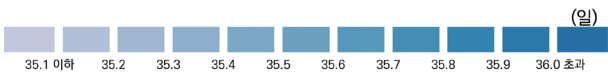

(g) 일최저기온 연최소