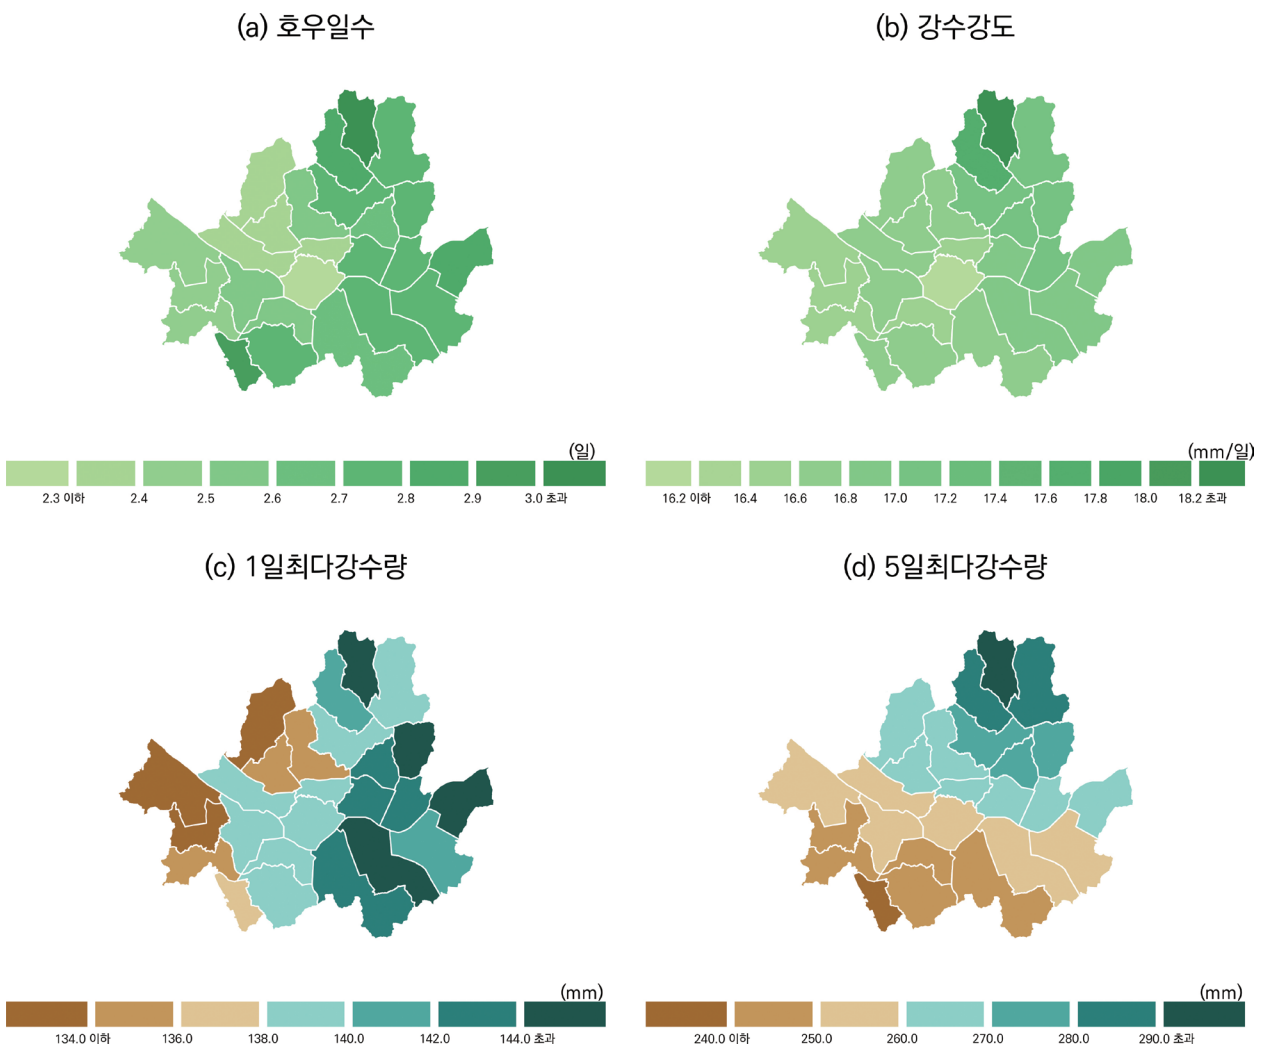

### ● 겨울철 최저기온 관련 지수

- 서울특별시 현재(2000-2019년) 한파일수는 4.4일로 우리나라 한파일수(7.5일)보다 3.1일 적고 도봉구(8.1일)에서 가장 많이 나타남.
- 서울특별시 현재(2000-2019년) 일최저기온 연최소는  $-14.2^{\circ}\text{C}$ 로 우리나라 일최저기온 연최소( $-13.8^{\circ}\text{C}$ )보다  $0.4^{\circ}\text{C}$  낮고 도봉구( $-15.6^{\circ}\text{C}$ )에서 가장 낮게 나타남.

### 3) 강수 극한기후지수

- 서울특별시 현재(2000-2019년) 호우일수는 2.7일로 우리나라 호우일수(2.4일)보다 0.3일 많고 도봉구(3.1일)에서 가장 많이 나타남.
- 서울특별시 현재(2000-2019년) 강수강도는 16.9mm/일로 우리나라 강수강도(16.4mm/일)보다 0.5mm/일 크고 도봉구(18.3mm/일)에서 가장 크게 나타남.
- 서울특별시 현재(2000-2019년) 1일/5일최다강수량은 139.7mm/261.6mm로 우리나라 1일/5일최다강수량(137.8mm/230.4mm)보다 1.9/31.2mm 많고 1일최다강수량은 강동구(145.8mm), 5일최다강수량은 도봉구(297.7mm)에서 가장 많이 나타남.