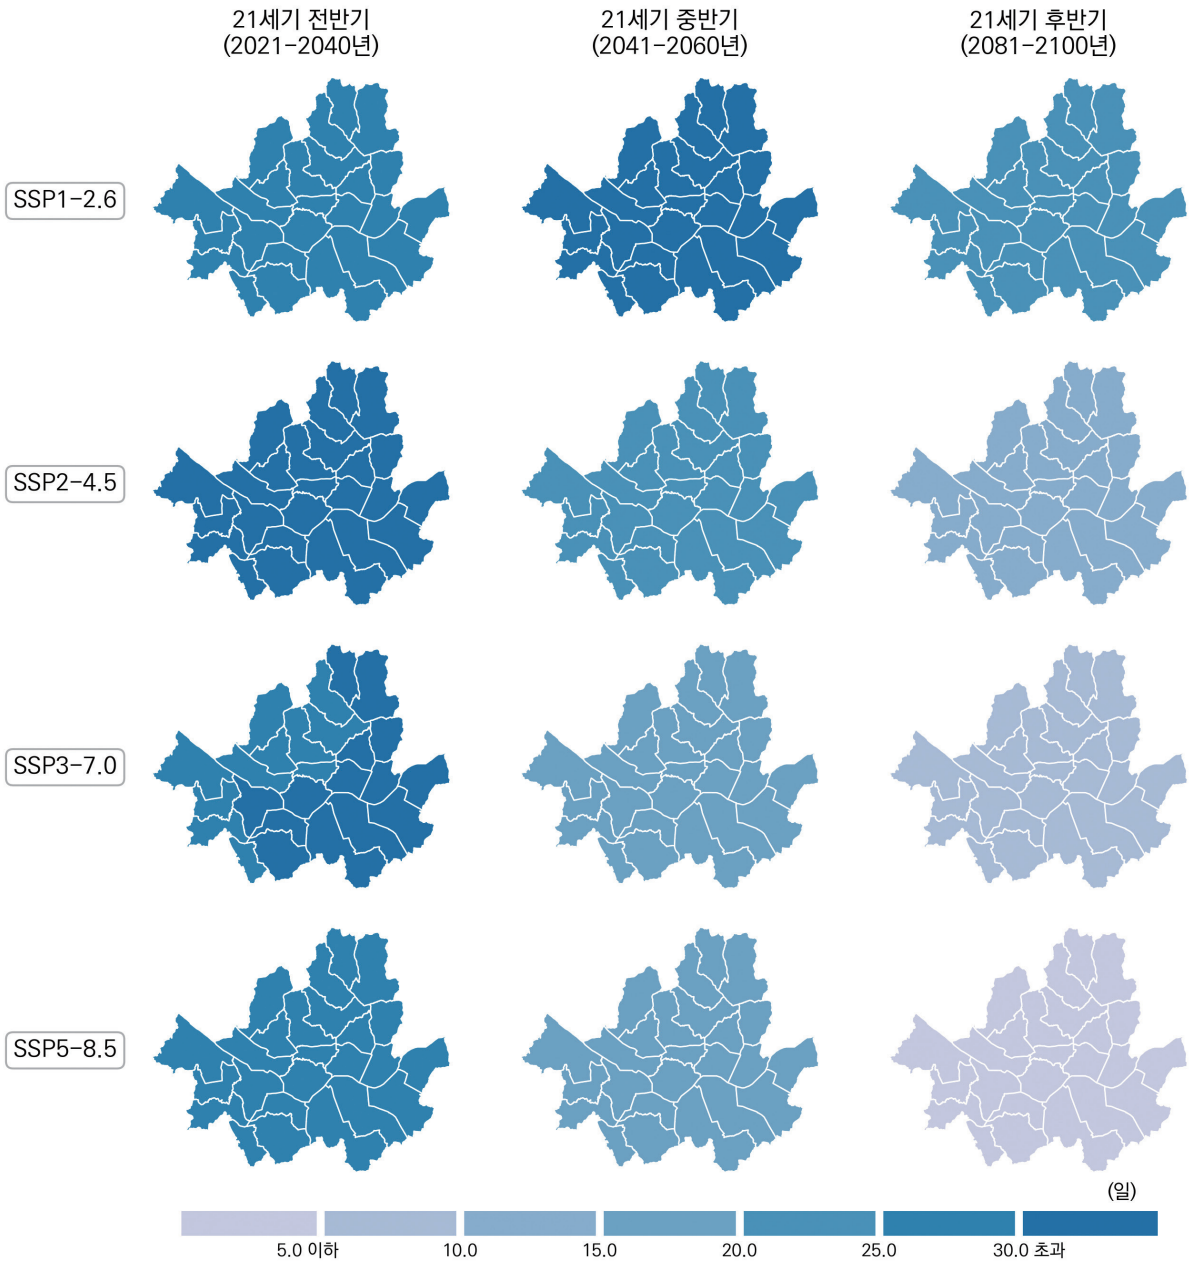

표 4-84. 서울특별시의 한랭일 21세기 전망과 현재 기후 값 대비 편차(일)(SSP5-8.5)

구분	2000-2019	2021-2030	2031-2040	2041-2050	2051-2060	2061-2070	2071-2080	2081-2090	2091-2100	전반기 (2021-2040)	중반기 (2041-2060)	후반기 (2081-2100)
서울특별시	35.4	28.7	21.8	20.1	19.1	10.8	10.6	5.2	3.0	25.3	19.6	4.1
		-6.7	-13.6	-15.3	-16.3	-24.6	-24.8	-30.2	-32.4	-10.1	-15.8	-31.3
강남구	35.4	28.8	22.0	20.3	19.1	10.8	10.6	5.3	3.0	25.4	19.7	4.2
		-6.6	-13.4	-15.1	-16.3	-24.6	-24.8	-30.1	-32.4	-10.0	-15.7	-31.2
강동구	35.4	29.0	22.1	20.2	19.5	10.9	10.8	5.6	3.3	25.5	19.8	4.4
		-6.4	-13.3	-15.2	-15.9	-24.5	-24.6	-29.8	-32.1	-9.9	-15.6	-31.0
강북구	35.9	29.2	22.4	20.5	19.8	11.0	10.8	5.6	3.2	25.8	20.1	4.4
		-6.7	-13.5	-15.4	-16.1	-24.9	-25.1	-30.3	-32.7	-10.1	-15.8	-31.5
강서구	35.2	28.3	21.4	19.9	18.6	10.5	10.3	4.7	2.7	24.9	19.3	3.7
		-6.9	-13.8	-15.3	-16.6	-24.7	-24.9	-30.5	-32.5	-10.3	-15.9	-31.5
관악구	35.3	28.5	21.6	19.9	18.9	10.7	10.4	4.8	2.7	25.0	19.4	3.8
		-6.8	-13.7	-15.4	-16.4	-24.6	-24.9	-30.5	-32.6	-10.3	-15.9	-31.5
광진구	35.6	29.2	22.3	20.4	19.6	11.0	10.9	5.6	3.3	25.7	20.0	4.4
		-6.4	-13.3	-15.2	-16.0	-24.6	-24.7	-30.0	-32.3	-9.9	-15.6	-31.2
구로구	35.1	28.0	21.1	19.5	18.3	10.4	10.1	4.4	2.5	24.6	18.9	3.5
		-7.1	-14.0	-15.6	-16.8	-24.7	-25.0	-30.7	-32.6	-10.5	-16.2	-31.6
금천구	35.2	28.0	20.9	19.5	18.2	10.3	10.1	4.4	2.5	24.5	18.8	3.4
		-7.2	-14.3	-15.7	-17.0	-24.9	-25.1	-30.8	-32.7	-10.7	-16.4	-31.8
노원구	35.5	28.8	22.0	20.1	19.4	10.9	10.7	5.5	3.2	25.4	19.8	4.4
		-6.7	-13.5	-15.4	-16.1	-24.6	-24.8	-30.0	-32.3	-10.1	-15.7	-31.1
도봉구	35.7	29.0	22.1	20.3	19.6	10.9	10.8	5.5	3.2	25.5	19.9	4.4
		-6.7	-13.6	-15.4	-16.1	-24.8	-24.9	-30.2	-32.5	-10.2	-15.8	-31.3
동대문구	35.7	29.2	22.3	20.5	19.6	11.0	10.7	5.6	3.3	25.7	20.0	4.4
		-6.5	-13.4	-15.2	-16.1	-24.7	-25.0	-30.1	-32.4	-10.0	-15.7	-31.3
동작구	35.5	28.4	21.7	20.0	19.0	10.8	10.5	4.9	2.8	25.1	19.5	3.8
		-7.1	-13.8	-15.5	-16.5	-24.7	-25.0	-30.6	-32.7	-10.4	-16.0	-31.7
마포구	34.9	28.3	21.5	19.8	18.9	10.6	10.4	5.0	2.9	24.9	19.4	3.9
		-6.6	-13.4	-15.1	-16.0	-24.3	-24.5	-29.9	-32.0	-10.0	-15.5	-31.0
서대문구	35.2	28.5	21.7	20.0	19.0	10.7	10.5	5.1	3.0	25.1	19.5	4.1
		-6.7	-13.5	-15.2	-16.2	-24.5	-24.7	-30.1	-32.2	-10.1	-15.7	-31.1
서초구	35.5	28.8	22.0	20.3	19.1	10.8	10.7	5.2	2.9	25.4	19.7	4.1
		-6.7	-13.5	-15.2	-16.4	-24.7	-24.8	-30.3	-32.6	-10.1	-15.8	-31.4
성동구	35.8	29.2	22.3	20.6	19.6	11.0	10.7	5.6	3.2	25.8	20.1	4.4
		-6.6	-13.5	-15.2	-16.2	-24.8	-25.1	-30.2	-32.6	-10.0	-15.7	-31.4
성북구	35.9	29.1	22.3	20.5	19.6	11.0	10.7	5.6	3.2	25.7	20.0	4.4
		-6.8	-13.6	-15.4	-16.3	-24.9	-25.2	-30.3	-32.7	-10.2	-15.9	-31.5
송파구	35.6	29.1	22.2	20.4	19.4	10.9	10.8	5.5	3.2	25.7	19.9	4.4
		-6.5	-13.4	-15.2	-16.2	-24.7	-24.8	-30.1	-32.4	-9.9	-15.7	-31.2
양천구	35.1	28.2	21.4	19.8	18.6	10.5	10.3	4.6	2.6	24.8	19.2	3.6
		-6.9	-13.7	-15.3	-16.5	-24.6	-24.8	-30.5	-32.5	-10.3	-15.9	-31.5
영등포구	35.3	28.3	21.6	19.9	18.9	10.7	10.4	4.8	2.7	24.9	19.4	3.7
		-7.0	-13.7	-15.4	-16.4	-24.6	-24.9	-30.5	-32.6	-10.4	-15.9	-31.6
용산구	35.0	28.4	21.7	20.0	18.9	10.6	10.5	5.1	2.9	25.1	19.5	4.0
		-6.6	-13.3	-15.0	-16.1	-24.4	-24.5	-29.9	-32.1	-9.9	-15.5	-31.0
은평구	35.2	28.6	21.7	20.0	19.0	10.6	10.5	5.1	3.0	25.1	19.5	4.0
		-6.6	-13.5	-15.2	-16.2	-24.6	-24.7	-30.1	-32.2	-10.1	-15.7	-31.2
종로구	35.5	28.7	21.9	20.1	19.1	10.7	10.5	5.3	3.1	25.3	19.6	4.2
		-6.8	-13.6	-15.4	-16.4	-24.8	-25.0	-30.2	-32.4	-10.2	-15.9	-31.3
중구	35.3	28.7	21.9	20.1	19.1	10.7	10.5	5.3	3.0	25.3	19.6	4.1
		-6.6	-13.4	-15.2	-16.2	-24.6	-24.8	-30.0	-32.3	-10.0	-15.7	-31.2
종랑구	35.4	29.0	22.2	20.3	19.6	10.9	10.7	5.6	3.3	25.6	19.9	4.4
		-6.4	-13.2	-15.1	-15.8	-24.5	-24.7	-29.8	-32.1	-9.8	-15.5	-31.0