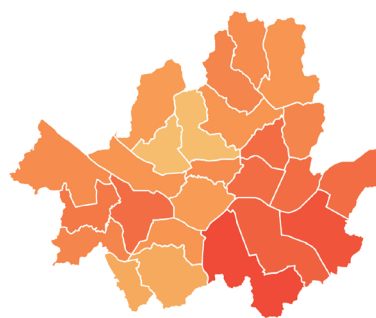

#### ● 여름철 최저기온 관련 지수

- 서울특별시 현재(2000-2019년) 열대야일수는 11.3일로 우리나라 열대야일수(5.5일)보다 5.8일 많고 영등포구(16.0일)에서 가장 많이 나타남.
- 서울특별시 현재(2000-2019년) 일최저기온 연최대는 26.8℃로 우리나라 일최저기온 연최대(25.6℃)보다 1.2℃ 높고 영등포구(27.5℃)에서 가장 높게 나타남.

(a) 폭염일수

(b) 열대야일수

(c) 여름일수

(d) 온난일

그림 3-2. 현재(2000-2019년) 서울특별시 고온 관련 극한기후지수 분포

(e) 온난야

(f) 일최고기온 연최대

(g) 일최저기온 연최대