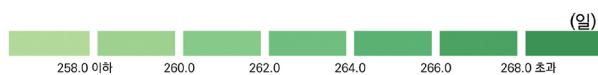

#### ● 여름철 최저기온 관련 지수

- 서울특별시 현재(2000-2019년) 열대야일수는 11.3일로 우리나라 열대야일수(5.5일)보다 5.8일 많고 영등포구(16.0일)에서 가장 많이 나타남.
- 서울특별시 현재(2000-2019년) 일최저기온 연최대는 26.8℃로 우리나라 일최저기온 연최대(25.6℃)보다 1.2℃ 높고 영등포구(27.5℃)에서 가장 높게 나타남.

(a) 폭염일수

(b) 열대야일수

(c) 여름일수

(d) 온난일

그림 3-2. 현재(2000-2019년) 서울특별시 고온 관련 극한기후지수 분포

(e) 온난야

(f) 일최고기온 연최대

(g) 일최저기온 연최대

(h) 일교차

(i) 식물성장가능기간

그림 3-2. 현재(2000-2019년) 서울특별시 고온 관련 극한기후지수 분포(계속)

표 3-5. 현재(2000-2019년) 서울특별시 고온 관련 극한기후지수

구분	폭염일수 (일)	열대야일수 (일)	여름일수 (일)	온난일 (일)	온난야 (일)	일최고기온 연최대(°C)	일최저기온 연최대(°C)	일교차 (°C)	식물성장 가능기간 (일)
서울특별시	15.0	11.3	127.7	34.8	35.3	35.9	26.8	8.9	264.5
강남구	17.9	14.7	131.3	35.1	35.5	36.3	27.3	8.6	269.4
강동구	18.3	10.5	131.5	35.3	35.4	36.2	26.8	9.5	263.1
강북구	14.9	8.9	125.5	34.2	35.7	36.0	26.5	9.2	259.8
강서구	14.4	12.5	127.8	34.4	35.1	35.9	26.9	8.8	264.9
관악구	11.9	11.4	125.4	34.2	34.9	35.5	26.7	8.5	266.0
광진구	17.7	13.6	130.3	35.6	35.6	36.2	27.1	8.7	269.6
구로구	14.8	12.8	127.3	34.3	35.1	36.0	27.0	8.7	265.3
금천구	11.5	13.1	123.5	34.2	34.7	35.5	27.0	8.2	266.8
노원구	14.2	5.9	126.4	34.5	35.5	35.8	26.0	10.0	257.2
도봉구	14.5	5.2	125.1	35.0	35.6	35.9	26.0	9.9	256.7
동대문구	17.5	12.2	130.7	35.3	35.8	36.2	26.9	9.0	267.4
동작구	14.4	12.4	127.8	34.7	35.1	35.8	26.9	8.5	265.7
마포구	14.5	12.2	128.2	34.4	35.1	35.8	26.9	8.8	265.3
서대문구	10.6	7.5	121.9	34.5	35.3	35.3	26.2	9.0	260.2
서초구	18.8	13.5	131.9	35.0	35.5	36.5	27.1	8.9	267.1
성동구	17.0	13.4	130.2	35.3	35.5	36.2	27.1	8.6	268.9
성북구	13.9	9.6	124.5	35.1	35.6	35.8	26.5	8.9	262.8
송파구	18.7	14.0	132.6	35.5	35.8	36.4	27.2	8.9	269.7
양천구	15.2	13.7	128.6	34.4	35.5	36.1	27.1	8.7	266.0
영등포구	16.3	16.0	130.5	34.7	35.0	36.2	27.5	8.3	267.7
용산구	13.8	11.6	126.1	35.1	34.9	35.7	26.8	8.6	264.3
은평구	13.3	8.0	126.5	34.8	35.3	35.7	26.3	9.5	261.6
종로구	11.1	8.4	121.1	35.1	35.2	35.3	26.3	8.8	261.0
중구	14.4	12.1	127.7	35.3	35.2	35.9	26.8	8.8	266.0
종랑구	16.3	9.3	129.1	34.7	35.6	36.0	26.6	9.7	260.9