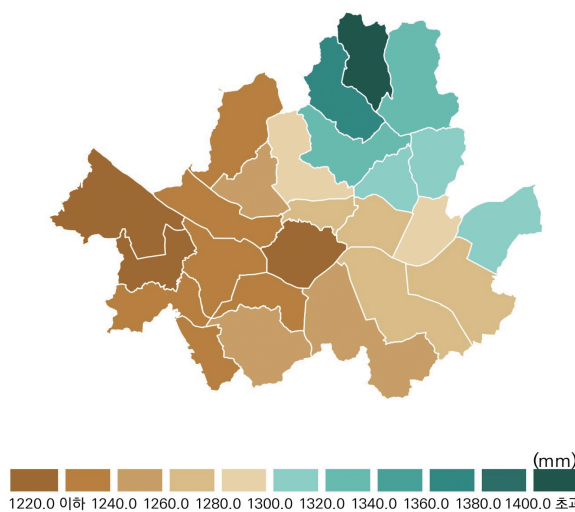

#### 2) 강수량

- 서울특별시의 현재(2000-2019년) 연강수량은 1269.6mm로 우리나라 연강수량(1325.9mm)보다 56.3mm 적음(표 3-4).

- 서울특별시에서 연강수량이 가장 많은 지역은 도봉구(1407.4mm)이고, 가장 적은 지역은 강서구(1206.0mm)이며, 그 차이는 201.4mm로 나타남.

- 서울특별시 계절별 연강수량은 여름 > 가을 > 봄 > 겨울 순으로 나타나며, 여름철 연강수량은 751.3mm(강서구)~898.8mm(도봉구), 겨울철 연강수량은 51.8mm(용산구)~60.3mm(도봉구) 분포를 보임.

(a) 연평균기온

(b) 연평균 최고기온

(c) 연평균 최저기온

(d) 연강수량

그림 3-1. 현재(2000-2019년) 서울특별시 기후요소 분포

표 3-1. 현재(2000-2019년) 서울특별시 연평균 및 계절별 평균기온(°C)

구분	연	봄	여름	가을	겨울
서울특별시	13.1	12.7	25.1	15.0	-0.3
강남구	13.6	13.2	25.5	15.5	0.2
강동구	13.2	12.9	25.3	14.9	-0.4
강북구	12.8	12.5	24.9	14.6	-0.7
강서구	13.2	12.6	25.2	15.2	-0.2
관악구	13.2	12.6	25.0	15.2	0.0
광진구	13.5	13.1	25.5	15.3	0.1
구로구	13.2	12.6	25.2	15.2	-0.2
금천구	13.3	12.6	25.1	15.4	0.2
노원구	12.5	12.2	24.7	14.2	-1.0
도봉구	12.5	12.2	24.6	14.1	-1.0
동대문구	13.4	13.0	25.4	15.1	-0.1
동작구	13.3	12.7	25.2	15.3	-0.1
마포구	13.2	12.7	25.2	15.2	-0.2
서대문구	12.6	12.1	24.6	14.6	-0.8
서초구	13.4	13.0	25.5	15.3	0.0
성동구	13.5	13.1	25.4	15.4	0.1
성북구	12.9	12.5	25.0	14.7	-0.5
송파구	13.6	13.2	25.6	15.4	0.2
양천구	13.3	12.7	25.3	15.4	-0.1
영등포구	13.6	13.0	25.6	15.7	0.2
용산구	13.1	12.6	25.1	15.1	-0.4
은평구	12.7	12.3	24.8	14.6	-0.8
종로구	12.7	12.3	24.7	14.6	-0.7
중구	13.2	12.8	25.2	15.1	-0.2
중랑구	12.9	12.7	25.1	14.6	-0.6