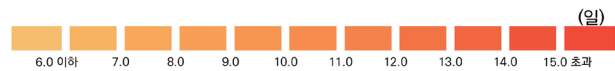

2. 극한기후지수

1) 고온 극한기후지수

● 여름철 최고기온 관련 지수

- 서울특별시 현재(2000-2019년) 폭염일수는 15.0일로 우리나라 폭염일수(11.8일)보다 3.2일 많고 서초구(18.8일)에서 가장 많이 나타남.
- 서울특별시 현재(2000-2019년) 일최고기온 연최대는 35.9℃로 우리나라 일최고기온 연최대(35.1℃)보다 0.8℃ 높고 서초구(36.5℃)에서 가장 높게 나타남.

● 여름철 최저기온 관련 지수

- 서울특별시 현재(2000-2019년) 열대야일수는 11.3일로 우리나라 열대야일수(5.5일)보다 5.8일 많고 영등포구(16.0일)에서 가장 많이 나타남.
- 서울특별시 현재(2000-2019년) 일최저기온 연최대는 26.8℃로 우리나라 일최저기온 연최대(25.6℃)보다 1.2℃ 높고 영등포구(27.5℃)에서 가장 높게 나타남.

(b) 열대야일수