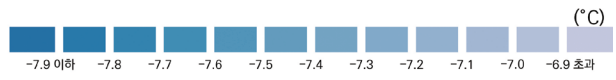

(g) 일최저기온 연최소