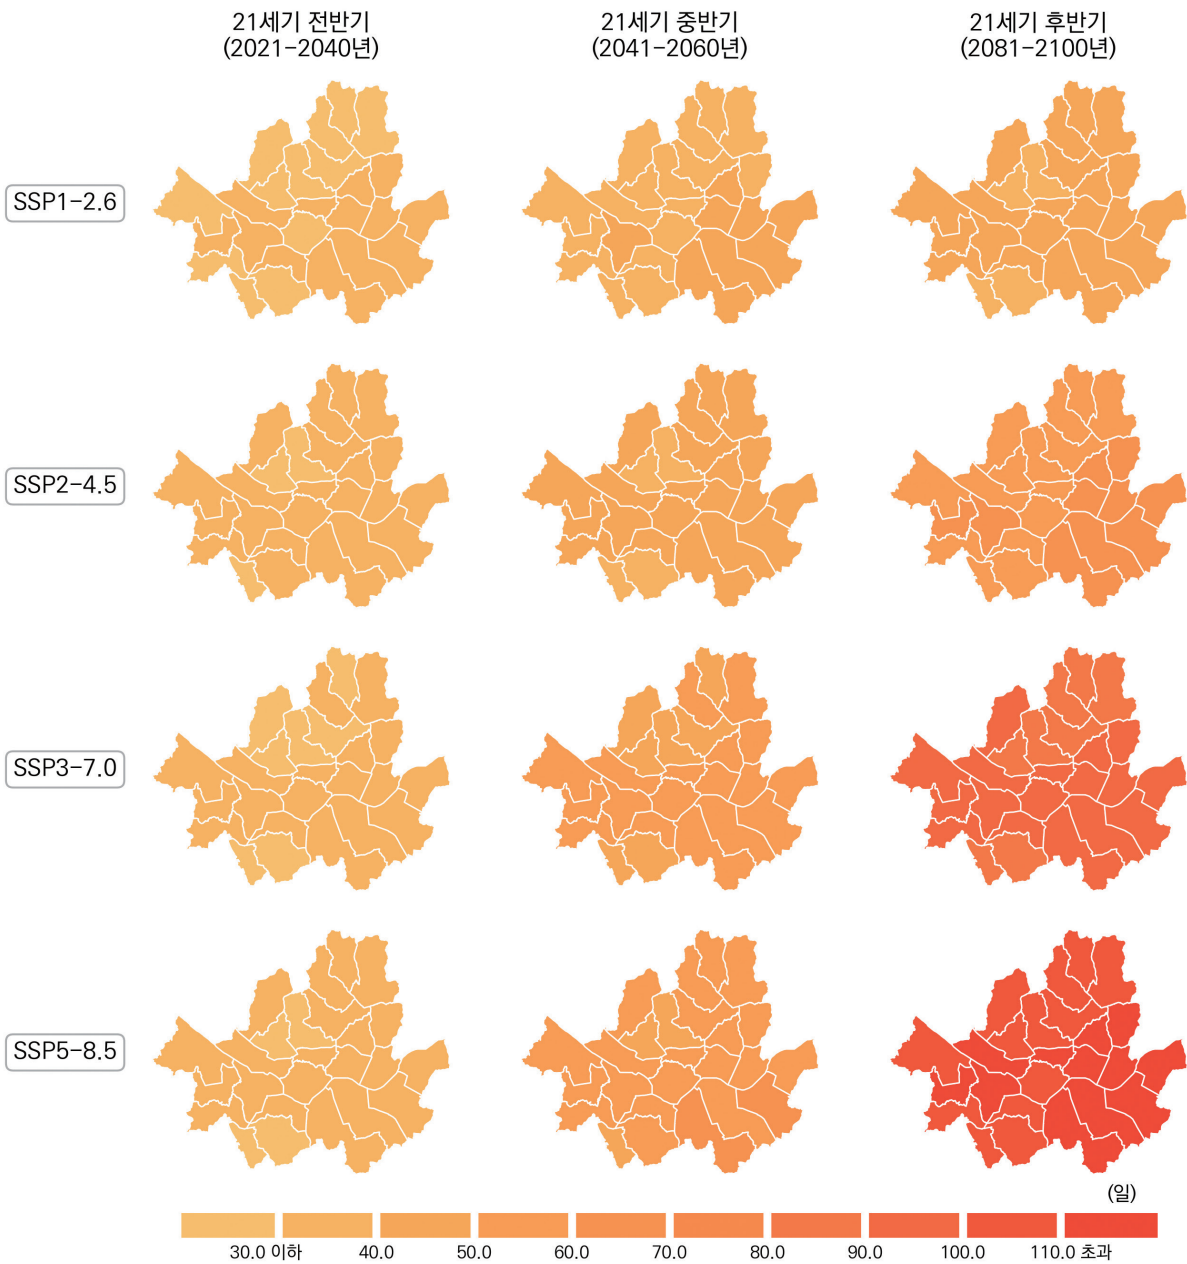

일최저기온 연최대는 21세기 중/후반기에 3.9°C, 7.3°C 증가할 것으로 전망됨.

- SSP5-8.5 시나리오에서 현재 대비 21세기 후반기 서울특별시 열대야일수 증가폭(+84.8일)은 SSP1-2.6 시나리오에서의 증가폭(+30.4일) 보다 54.4일 크게 나타나며, SSP5-8.5 시나리오에서 21세기 후반기 일최저기온 연최대 증가폭(+7.3°C)은 SSP1-2.6 시나리오에서의 증가폭(+3.0°C) 보다 4.3°C 크게 나타남.
- SSP5-8.5에서 21세기 후반기 서울특별시 내 열대야일수 증가폭이 가장 큰 지역은 영등포구(+89.0일)이며 가장 작은 지역은 도봉구(+79.6일)로 나타남.
- SSP5-8.5에서 21세기 후반기 서울특별시 내 일최저기온 연최대 증가폭이 가장 큰 지역은 노원구(+7.5°C)이며 가장 작은 지역은 강남구/송파구(+7.2°C)로 나타남.