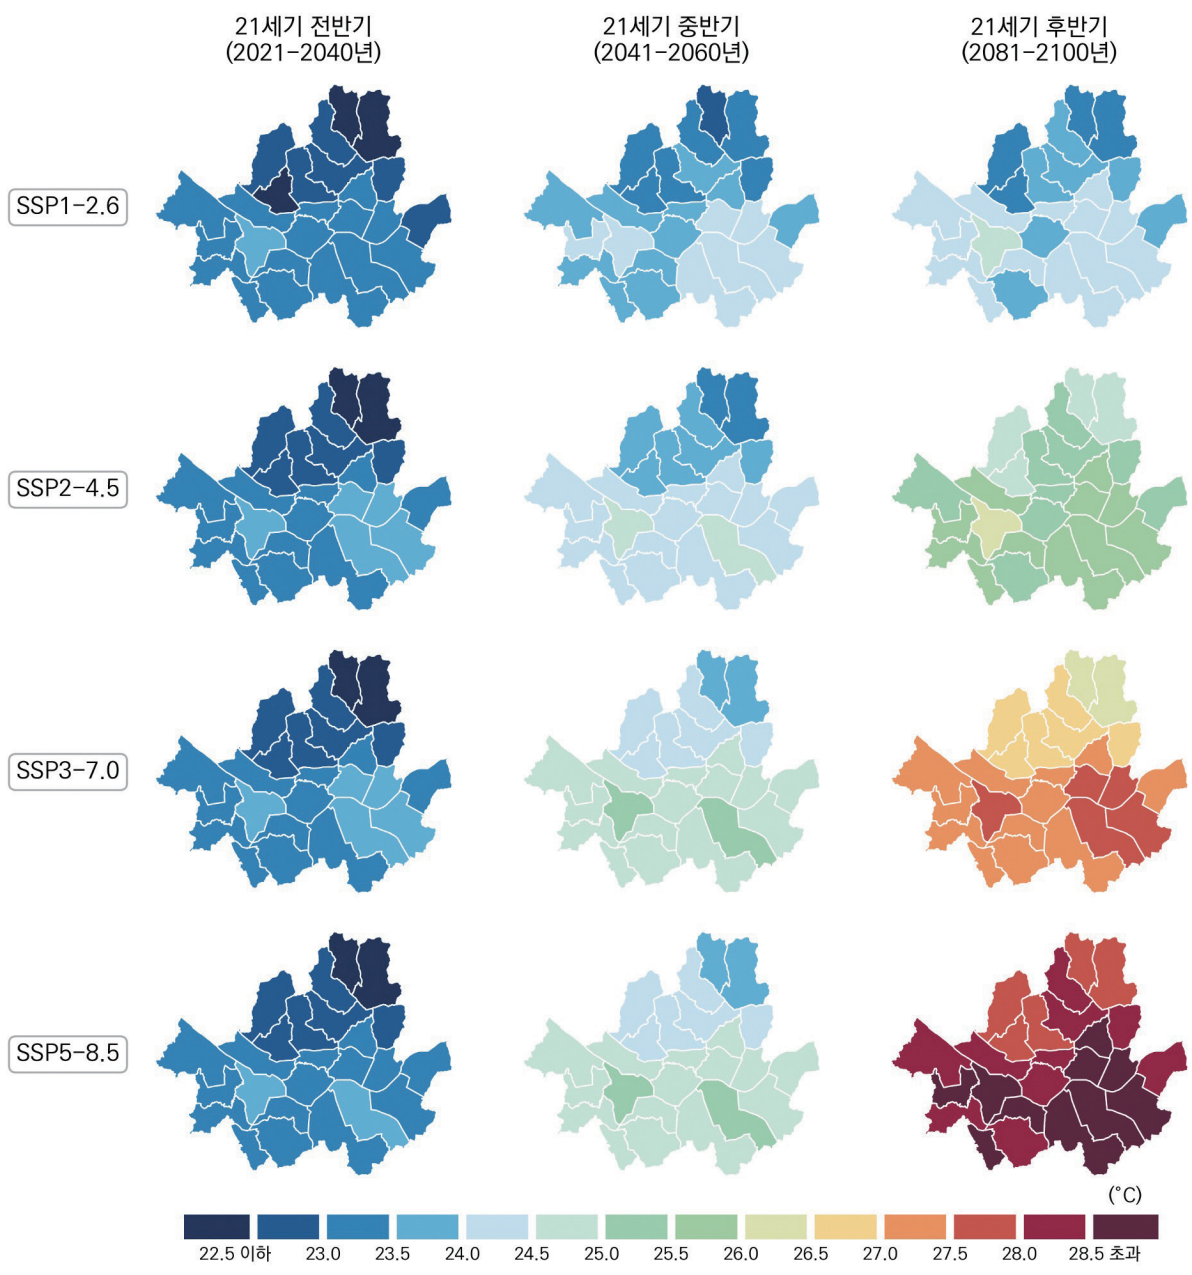

그림 4-12. 서울특별시의 봄철 연평균 최저기온(°C) 전망 분포도

그림 4-13 서울특별시의 여름철 연평균 최저기온(°C) 전망 분포도

그림 4-14. 서울특별시의 가을철 연평균 최저기온(°C) 전망 분포도

그림 4-15. 서울특별시의 겨울철 연평균 최저기온(°C) 전망 분포도

표 4-21. 서울특별시의 계절별 최저기온 21세기 전망과 현재 기후 값 대비 편차(°C)(SSP1-2.6)