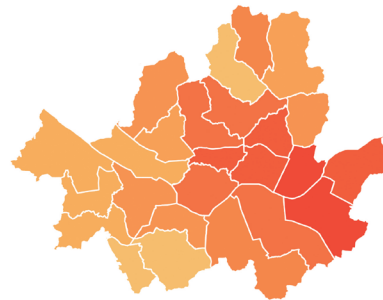

#### ● 여름철 최저기온 관련 지수

- 서울특별시 현재(2000-2019년) 열대야일수는 11.3일로 우리나라 열대야일수(5.5일)보다 5.8일 많고 영등포구(16.0일)에서 가장 많이 나타남.
- 서울특별시 현재(2000-2019년) 일최저기온 연최대는 26.8℃로 우리나라 일최저기온 연최대(25.6℃)보다 1.2℃ 높고 영등포구(27.5℃)에서 가장 높게 나타남.

(a) 폭염일수

(b) 열대야일수

(c) 여름일수

(d) 온난일

그림 3-2. 현재(2000-2019년) 서울특별시 고온 관련 극한기후지수 분포

(e) 온난야

(f) 일최고기온 연최대

(g) 일최저기온 연최대