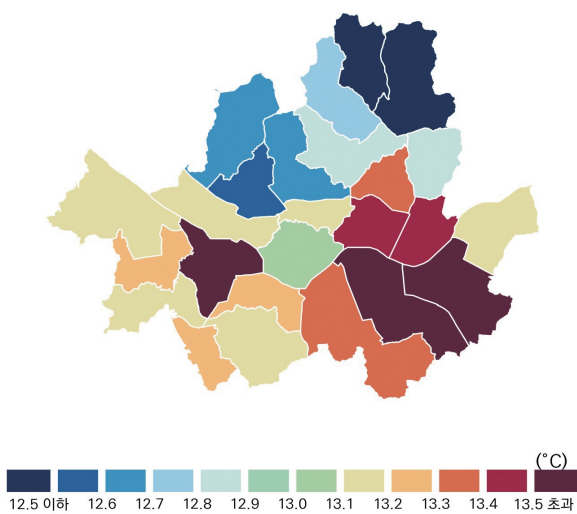

- 서울특별시에서 연평균 최고기온이 가장 높은 지역은 송파구(18.3℃)이고, 연평균 최저기온이 가장 낮은 지역은 영등포구(9.8℃)로 나타남.

※ 제3장의 우리나라 현재 기후 값(2000-2019년)은 62개 지점 관측값을 토대로 산출되었음.

#### 2) 강수량

- 서울특별시의 현재(2000-2019년) 연강수량은 1269.6mm로 우리나라 연강수량(1325.9mm)보다 56.3mm 적음(표 3-4).

- 서울특별시에서 연강수량이 가장 많은 지역은 도봉구(1407.4mm)이고, 가장 적은 지역은 강서구(1206.0mm)이며, 그 차이는 201.4mm로 나타남.

- 서울특별시 계절별 연강수량은 여름 > 가을 > 봄 > 겨울 순으로 나타나며, 여름철 연강수량은 751.3mm(강서구)~898.8mm(도봉구), 겨울철 연강수량은 51.8mm(용산구)~60.3mm(도봉구) 분포를 보임.

(a) 연평균기온

(b) 연평균 최고기온

(c) 연평균 최저기온

(d) 연강수량

그림 3-1. 현재(2000-2019년) 서울특별시 기후요소 분포

표 3-1. 현재(2000-2019년) 서울특별시 연평균 및 계절별 평균기온(°C)

구분	연	봄	여름	가을	겨울
서울특별시	13.1	12.7	25.1	15.0	-0.3
강남구	13.6	13.2	25.5	15.5	0.2
강동구	13.2	12.9	25.3	14.9	-0.4
강북구	12.8	12.5	24.9	14.6	-0.7
강서구	13.2	12.6	25.2	15.2	-0.2
관악구	13.2	12.6	25.0	15.2	0.0
광진구	13.5	13.1	25.5	15.3	0.1
구로구	13.2	12.6	25.2	15.2	-0.2
금천구	13.3	12.6	25.1	15.4	0.2
노원구	12.5	12.2	24.7	14.2	-1.0
도봉구	12.5	12.2	24.6	14.1	-1.0
동대문구	13.4	13.0	25.4	15.1	-0.1
동작구	13.3	12.7	25.2	15.3	-0.1
마포구	13.2	12.7	25.2	15.2	-0.2
서대문구	12.6	12.1	24.6	14.6	-0.8
서초구	13.4	13.0	25.5	15.3	0.0
성동구	13.5	13.1	25.4	15.4	0.1
성북구	12.9	12.5	25.0	14.7	-0.5
송파구	13.6	13.2	25.6	15.4	0.2
양천구	13.3	12.7	25.3	15.4	-0.1
영등포구	13.6	13.0	25.6	15.7	0.2
용산구	13.1	12.6	25.1	15.1	-0.4
은평구	12.7	12.3	24.8	14.6	-0.8
종로구	12.7	12.3	24.7	14.6	-0.7
중구	13.2	12.8	25.2	15.1	-0.2
중랑구	12.9	12.7	25.1	14.6	-0.6