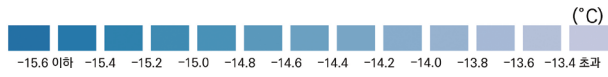

### ● 겨울철 최저기온 관련 지수

- 서울특별시 현재(2000-2019년) 한파일수는 4.4일로 우리나라 한파일수(7.5일)보다 3.1일 적고 도봉구(8.1일)에서 가장 많이 나타남.
- 서울특별시 현재(2000-2019년) 일최저기온 연최소는  $-14.2^{\circ}\text{C}$ 로 우리나라 일최저기온 연최소( $-13.8^{\circ}\text{C}$ )보다  $0.4^{\circ}\text{C}$  낮고 도봉구( $-15.6^{\circ}\text{C}$ )에서 가장 낮게 나타남.

그림 3-3. 현재(2000-2019년) 서울특별시 저온 관련 극한기후지수 분포

(e) 한랭야

(f) 일최고기온 연최소

(g) 일최저기온 연최소

그림 3-3. 현재(2000-2019년) 서울특별시 저온 관련 극한기후지수 분포(계속)

표 3-6. 현재(2000-2019년) 서울특별시 저온 관련 극한기후지수

구분	한파일수 (일)	결빙일수 (일)	서리일수 (일)	한랭일 (일)	한랭야 (일)	일최고기온 연최소(°C)	일최저기온 연최소(°C)
서울특별시	4.4	18.2	89.8	35.4	35.5	-7.3	-14.2
강남구	3.0	17.0	81.8	35.4	35.5	-7.0	-13.4
강동구	5.3	17.1	94.3	35.4	35.1	-7.0	-14.5
강북구	5.9	19.5	95.7	35.9	35.2	-7.5	-14.9
강서구	3.5	17.4	89.1	35.2	35.5	-7.1	-13.7
관악구	3.3	18.3	85.1	35.3	35.5	-7.3	-13.6
광진구	3.3	16.9	84.2	35.6	35.3	-6.9	-13.7
구로구	3.6	18.3	88.1	35.1	35.5	-7.4	-13.8
금천구	3.0	17.5	81.8	35.2	35.6	-7.1	-13.3
노원구	7.9	18.8	104.2	35.5	35.1	-7.4	-15.5
도봉구	8.1	19.2	104.6	35.7	35.3	-7.5	-15.6
동대문구	3.8	16.9	87.5	35.7	35.3	-7.0	-14.0
동작구	3.5	18.9	85.3	35.5	35.7	-7.5	-13.8
마포구	3.9	18.2	87.6	34.9	35.8	-7.4	-14.1
서대문구	5.5	20.9	95.3	35.2	36.1	-7.9	-15.0
서초구	3.4	17.3	87.0	35.5	35.7	-7.2	-13.6
성동구	3.2	16.9	83.5	35.8	35.5	-7.0	-13.6
성북구	5.0	19.7	93.0	35.9	35.1	-7.6	-14.7
송파구	3.3	16.1	84.2	35.6	35.3	-6.8	-13.6
양천구	3.3	17.5	86.9	35.1	35.4	-7.2	-13.7
영등포구	2.9	17.7	80.4	35.3	35.9	-7.2	-13.4
용산구	3.9	19.6	87.6	35.0	35.7	-7.7	-14.2
은평구	6.3	18.9	98.1	35.2	35.5	-7.5	-15.0
종로구	5.2	21.0	93.0	35.5	35.5	-7.9	-14.9
중구	3.8	18.2	88.0	35.3	35.1	-7.3	-14.1
중랑구	6.7	17.5	99.1	35.4	35.3	-7.0	-15.0

### 3) 강수 극한기후지수

- 서울특별시 현재(2000-2019년) 호우일수는 2.7일로 우리나라 호우일수(2.4일)보다 0.3일 많고 도봉구(3.1일)에서 가장 많이 나타남.
- 서울특별시 현재(2000-2019년) 강수강도는 16.9mm/일로 우리나라 강수강도(16.4mm/일)보다 0.5mm/일 크고 도봉구(18.3mm/일)에서 가장 크게 나타남.
- 서울특별시 현재(2000-2019년) 1일/5일최다강수량은 139.7mm/261.6mm로 우리나라 1일/5일최다강수량(137.8mm/230.4mm)보다 1.9/31.2mm 많고 1일최다강수량은 강동구(145.8mm), 5일최다강수량은 도봉구(297.7mm)에서 가장 많이 나타남.