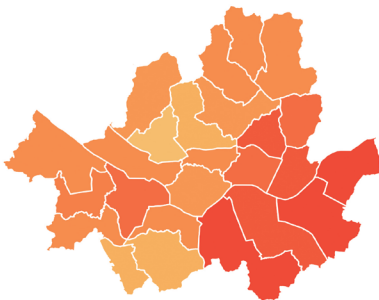

2. 극한기후지수

1) 고온 극한기후지수

● 여름철 최고기온 관련 지수

- 서울특별시 현재(2000-2019년) 폭염일수는 15.0일로 우리나라 폭염일수(11.8일)보다 3.2일 많고 서초구(18.8일)에서 가장 많이 나타남.
- 서울특별시 현재(2000-2019년) 일최고기온 연최대는 35.9℃로 우리나라 일최고기온 연최대(35.1℃)보다 0.8℃ 높고 서초구(36.5℃)에서 가장 높게 나타남.

● 여름철 최저기온 관련 지수

- 서울특별시 현재(2000-2019년) 열대야일수는 11.3일로 우리나라 열대야일수(5.5일)보다 5.8일 많고 영등포구(16.0일)에서 가장 많이 나타남.
- 서울특별시 현재(2000-2019년) 일최저기온 연최대는 26.8℃로 우리나라 일최저기온 연최대(25.6℃)보다 1.2℃ 높고 영등포구(27.5℃)에서 가장 높게 나타남.

(a) 폭염일수