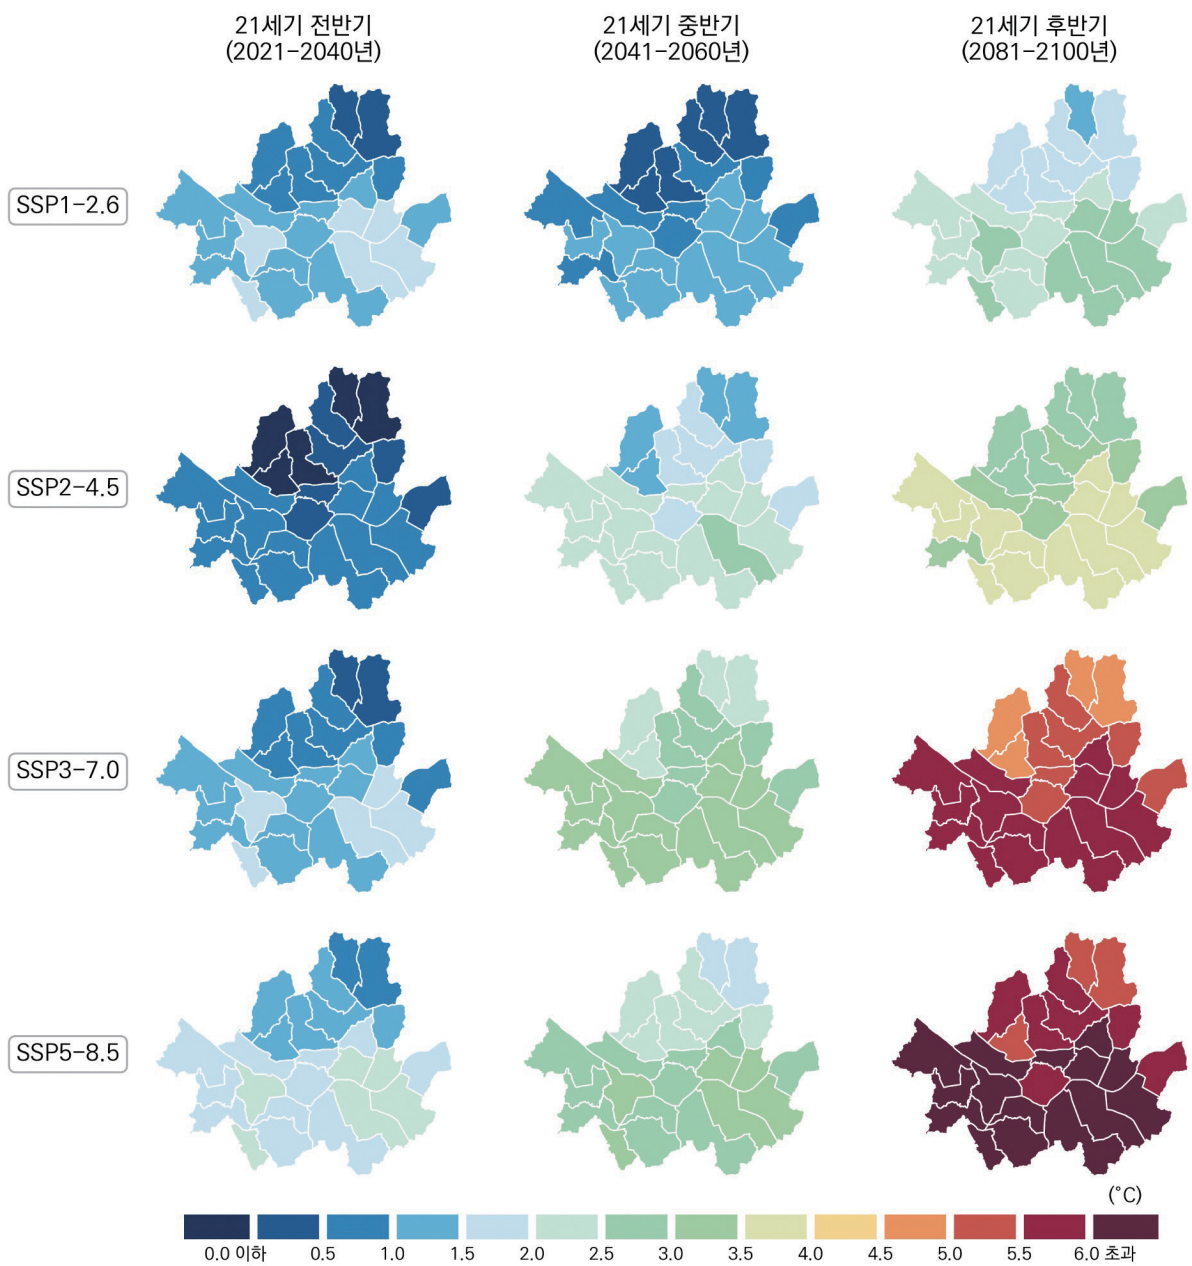

그림 4-2. 서울특별시의 봄철 연평균기온(°C) 전망 분포도

그림 4-3. 서울특별시의 여름철 연평균기온(°C) 전망 분포도

그림 4-4. 서울특별시의 가을철 연평균기온(°C) 전망 분포도

그림 4-5. 서울특별시의 겨울철 연평균기온(°C) 전망 분포도

표 4-5. 서울특별시의 계절별 평균기온 21세기 전망과 현재 기후 값 대비 편차(°C)(SSP1-2.6)

구분	전반기(2021-2040년)				중반기(2041-2060년)				후반기(2081-2100년)			
	봄	여름	가을	겨울	봄	여름	가을	겨울	봄	여름	가을	겨울
서울특별시	13.8	26.6	16.6	1.2	13.8	27.3	17.1	0.9	14.8	27.5	17.5	2.3
	+1.1	+1.5	+1.6	+1.5	+1.1	+2.2	+2.1	+1.2	+2.1	+2.4	+2.5	+2.6
강남구	14.3	27.0	17.0	1.8	14.3	27.7	17.5	1.4	15.3	27.9	18.0	2.8
	+1.1	+1.5	+1.5	+1.6	+1.1	+2.2	+2.0	+1.2	+2.1	+2.4	+2.5	+2.6
강동구	14.0	26.8	16.4	1.1	14.0	27.5	16.9	0.8	15.0	27.7	17.3	2.2
	+1.1	+1.5	+1.5	+1.5	+1.1	+2.2	+2.0	+1.2	+2.1	+2.4	+2.4	+2.6
강북구	13.6	26.4	16.1	0.8	13.6	27.1	16.6	0.5	14.6	27.3	17.1	1.9
	+1.1	+1.5	+1.5	+1.5	+1.1	+2.2	+2.0	+1.2	+2.1	+2.4	+2.5	+2.6
강서구	13.7	26.7	16.8	1.3	13.7	27.3	17.3	1.0	14.7	27.5	17.7	2.4
	+1.1	+1.5	+1.6	+1.5	+1.1	+2.1	+2.1	+1.2	+2.1	+2.3	+2.5	+2.6
관악구	13.8	26.5	16.8	1.5	13.8	27.2	17.3	1.2	14.8	27.4	17.7	2.5
	+1.2	+1.5	+1.6	+1.5	+1.2	+2.2	+2.1	+1.2	+2.2	+2.4	+2.5	+2.5
광진구	14.2	27.0	16.8	1.6	14.3	27.7	17.4	1.3	15.2	27.8	17.8	2.7
	+1.1	+1.5	+1.5	+1.5	+1.2	+2.2	+2.1	+1.2	+2.1	+2.3	+2.5	+2.6
구로구	13.7	26.7	16.8	1.3	13.7	27.3	17.3	1.0	14.7	27.5	17.7	2.4
	+1.1	+1.5	+1.6	+1.5	+1.1	+2.1	+2.1	+1.2	+2.1	+2.3	+2.5	+2.6
금천구	13.8	26.6	17.0	1.7	13.8	27.2	17.5	1.4	14.8	27.5	17.9	2.7
	+1.2	+1.5	+1.6	+1.5	+1.2	+2.1	+2.1	+1.2	+2.2	+2.4	+2.5	+2.5
노원구	13.3	26.2	15.7	0.5	13.4	26.9	16.2	0.2	14.4	27.1	16.7	1.6
	+1.1	+1.5	+1.5	+1.5	+1.2	+2.2	+2.0	+1.2	+2.2	+2.4	+2.5	+2.6
도봉구	13.3	26.1	15.6	0.5	13.3	26.8	16.1	0.2	14.3	27.0	16.6	1.5
	+1.1	+1.5	+1.5	+1.5	+1.1	+2.2	+2.0	+1.2	+2.1	+2.4	+2.5	+2.5
동대문구	14.1	26.9	16.7	1.5	14.1	27.5	17.2	1.1	15.1	27.7	17.6	2.5
	+1.1	+1.5	+1.6	+1.6	+1.1	+2.1	+2.1	+1.2	+2.1	+2.3	+2.5	+2.6
동작구	13.8	26.7	16.9	1.4	13.8	27.4	17.4	1.1	14.8	27.6	17.8	2.4
	+1.1	+1.5	+1.6	+1.5	+1.1	+2.2	+2.1	+1.2	+2.1	+2.4	+2.5	+2.5
마포구	13.8	26.7	16.8	1.3	13.8	27.3	17.3	1.0	14.8	27.6	17.8	2.4
	+1.1	+1.5	+1.6	+1.5	+1.1	+2.1	+2.1	+1.2	+2.1	+2.4	+2.6	+2.6
서대문구	13.2	26.1	16.1	0.7	13.2	26.7	16.6	0.4	14.2	26.9	17.1	1.8
	+1.1	+1.5	+1.5	+1.5	+1.1	+2.1	+2.0	+1.2	+2.1	+2.3	+2.5	+2.6
서초구	14.1	26.9	16.8	1.5	14.1	27.6	17.4	1.2	15.1	27.8	17.8	2.6
	+1.1	+1.4	+1.5	+1.5	+1.1	+2.1	+2.1	+1.2	+2.1	+2.3	+2.5	+2.6
성동구	14.2	26.9	16.9	1.6	14.2	27.6	17.4	1.3	15.2	27.8	17.9	2.7
	+1.1	+1.5	+1.5	+1.5	+1.1	+2.2	+2.0	+1.2	+2.1	+2.4	+2.5	+2.6
성북구	13.6	26.4	16.3	0.9	13.6	27.1	16.8	0.6	14.6	27.3	17.2	2.0
	+1.1	+1.4	+1.6	+1.4	+1.1	+2.1	+2.1	+1.1	+2.1	+2.3	+2.5	+2.5
송파구	14.3	27.0	16.9	1.7	14.3	27.7	17.4	1.4	15.3	27.9	17.9	2.8
	+1.1	+1.4	+1.5	+1.5	+1.1	+2.1	+2.0	+1.2	+2.1	+2.3	+2.5	+2.6
양천구	13.8	26.8	16.9	1.4	13.8	27.5	17.4	1.1	14.8	27.7	17.9	2.5
	+1.1	+1.5	+1.5	+1.5	+1.1	+2.2	+2.0	+1.2	+2.1	+2.4	+2.5	+2.6
영등포구	14.1	27.1	17.2	1.7	14.1	27.7	17.8	1.4	15.1	27.9	18.2	2.8
	+1.1	+1.5	+1.5	+1.5	+1.1	+2.1	+2.1	+1.2	+2.1	+2.3	+2.5	+2.6
용산구	13.7	26.6	16.7	1.2	13.7	27.2	17.2	0.9	14.7	27.5	17.6	2.2
	+1.1	+1.5	+1.6	+1.6	+1.1	+2.1	+2.1	+1.3	+2.1	+2.4	+2.5	+2.6
은평구	13.4	26.3	16.1	0.7	13.4	27.0	16.6	0.4	14.4	27.2	17.1	1.8
	+1.1	+1.5	+1.5	+1.5	+1.1	+2.2	+2.0	+1.2	+2.1	+2.4	+2.5	+2.6
종로구	13.4	26.2	16.2	0.8	13.4	26.9	16.7	0.5	14.4	27.1	17.1	1.9
	+1.1	+1.5	+1.6	+1.5	+1.1	+2.2	+2.1	+1.2	+2.1	+2.4	+2.5	+2.6
중구	13.9	26.7	16.7	1.3	13.9	27.4	17.2	1.0	14.9	27.6	17.6	2.3
	+1.1	+1.5	+1.6	+1.5	+1.1	+2.2	+2.1	+1.2	+2.1	+2.4	+2.5	+2.5
종랑구	13.8	26.6	16.1	0.9	13.8	27.3	16.6	0.6	14.8	27.4	17.1	2.0
	+1.1	+1.5	+1.5	+1.5	+1.1	+2.2	+2.0	+1.2	+2.1	+2.3	+2.5	+2.6